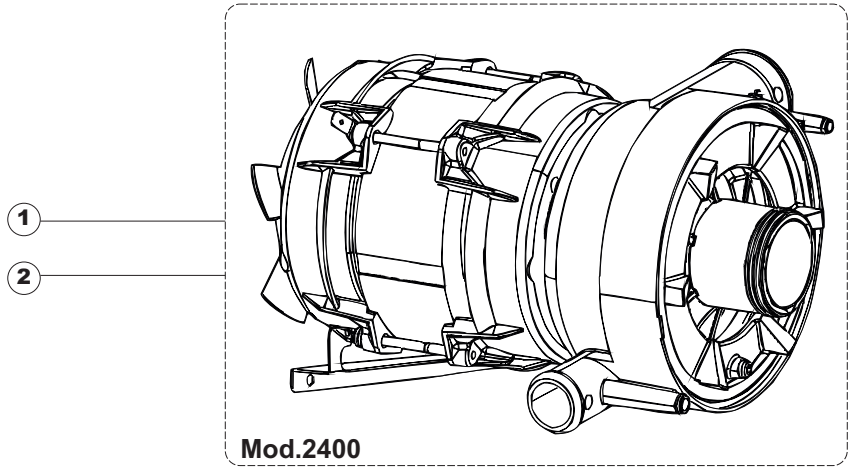

ELETTROBAR

**SPARE PARTS CATALOGUE
ERSATZTEILKATALOG
CATALOGUE PIECES DETACHEES
CATALOGO PARTI RICAMBIO
CATALOGO DE PIEZAS DE RECAMBIO
CATALOGO PEÇAS DE REPOSIÇÃO**

Niagara-261

03-09-2012

1

5

Page	Spare part position	Code number	Old code number	Description	U.m.	Price
1	1	004175		TOP PANEL	NR	96,29
1	2	021116		LEFT SIDE PANEL	NR	95,47
1	3	021115		RIGHT SIDE PANEL	NR	96,30
1	4	022146		BACK PANEL	NR	40,80
1	5	022147		BACK PANEL	NR	34,87
1	6	035083		support bracket	NR	1,71
1	7	025837		CONTROL ADHESIVE INTERFACE	NR	54,57
1	8	029510		DOOR	NR	311,23
1	9	310013		BLOCCHETTO CENTRAGGIO CERN-PERNO LA50	NR	1,61
1	10	012318		FRONT PANEL	NR	47,41
1	11	449063		SPRING	NR	3,21
1	12	307014		SPRING STOP BAR	NR	0,41
1	13	035081		BRACKET	NR	29,79
1	14	437103		DOOR GASKET	NR	33,21
1	15	999259		KIT SPRING BRACKET	NR	34,74
1	16	999260		KIT SPRING BRACKET	NR	34,05
1	17	449058		SPRING	NR	5,88
1	18	307015		ROD OF TOP DOOR-STOP BAR	NR	2,43
1	19	040119		BASE FRAME LA50	NR	170,20
1	20	461019	REB461019	HEXAGONAL FOOT ADJUSTABLE FOR DISHWASHER	NR	2,25
1	21	459006	REB459006	CHOCK D INT 9 EST 16	NR	0,51
1	22	459004	REB459004	DRAIN PUMP CHOCK	NR	2,25
2	1	211013		FLAT WIRE	NR	15,43
2	2	417119		NUT	NR	1,63
2	3	419036		INTERFACE BOARD DISTANCE KEEPERS	NR	7,73
2	4	227074		CONTROL KEYBOARD	NR	42,84
2	5	80871		MAGNETIC DOOR SWITCH	NR	20,20
2	6	025898		CONTROL ADHESIVE INTERFACE	NR	51,27
2	7	230112		HEATING ELEMENT	NR	31,74
2	8	437086	REB437086	PACKING OF THE TANK RESISTANCE	NR	4,85
2	9	214088		ELECTRIC PROTECTION 220x110	NR	15,99
2	10	220011	REB220011	TERMINAL BLOCK	NR	9,59
2	11	459005	REB459005	CABLE-RETAINER	NR	10,61
2	12	H.374339-2		CABLE H07RN-F 5X2.5X2.5MT	NR	32,53
2	13	236047	REB236047	SAFETY TANK THERMOSTAT 95°C	NR	9,47
2	14	236052		THERMOSTAT	NR	9,67
2	16	456002	REB456002	O-ring	NR	1,15
2	17	231016		TEMPERATURE PROBE	NR	26,42
2	18	69871		PROBE HOLDER	NR	10,35
2	19	69870		BOILER HEATING ELEMENT PROTECTION	NR	3,57
2	20	230111		HEATING ELEMENT	NR	92,72
2	21	104060		BOILER	NR	121,38
2	22	214090		SAFETY PLATE 453	NR	15,85
2	23	229042		AUXILIARY CONTACT	NR	37,92
2	24	229040		RELAY	NR	28,56
2	25	210011		plate	NR	3,10
2	26	210010		FUSE-HOLDER	NR	14,75
2	27	228004		FUSE	NR	4,85
2	28	228010		FUSE	NR	1,31
2	29	215027		MAIN BOARD	NR	116,99
2	30	456073		O-ring	NR	0,30