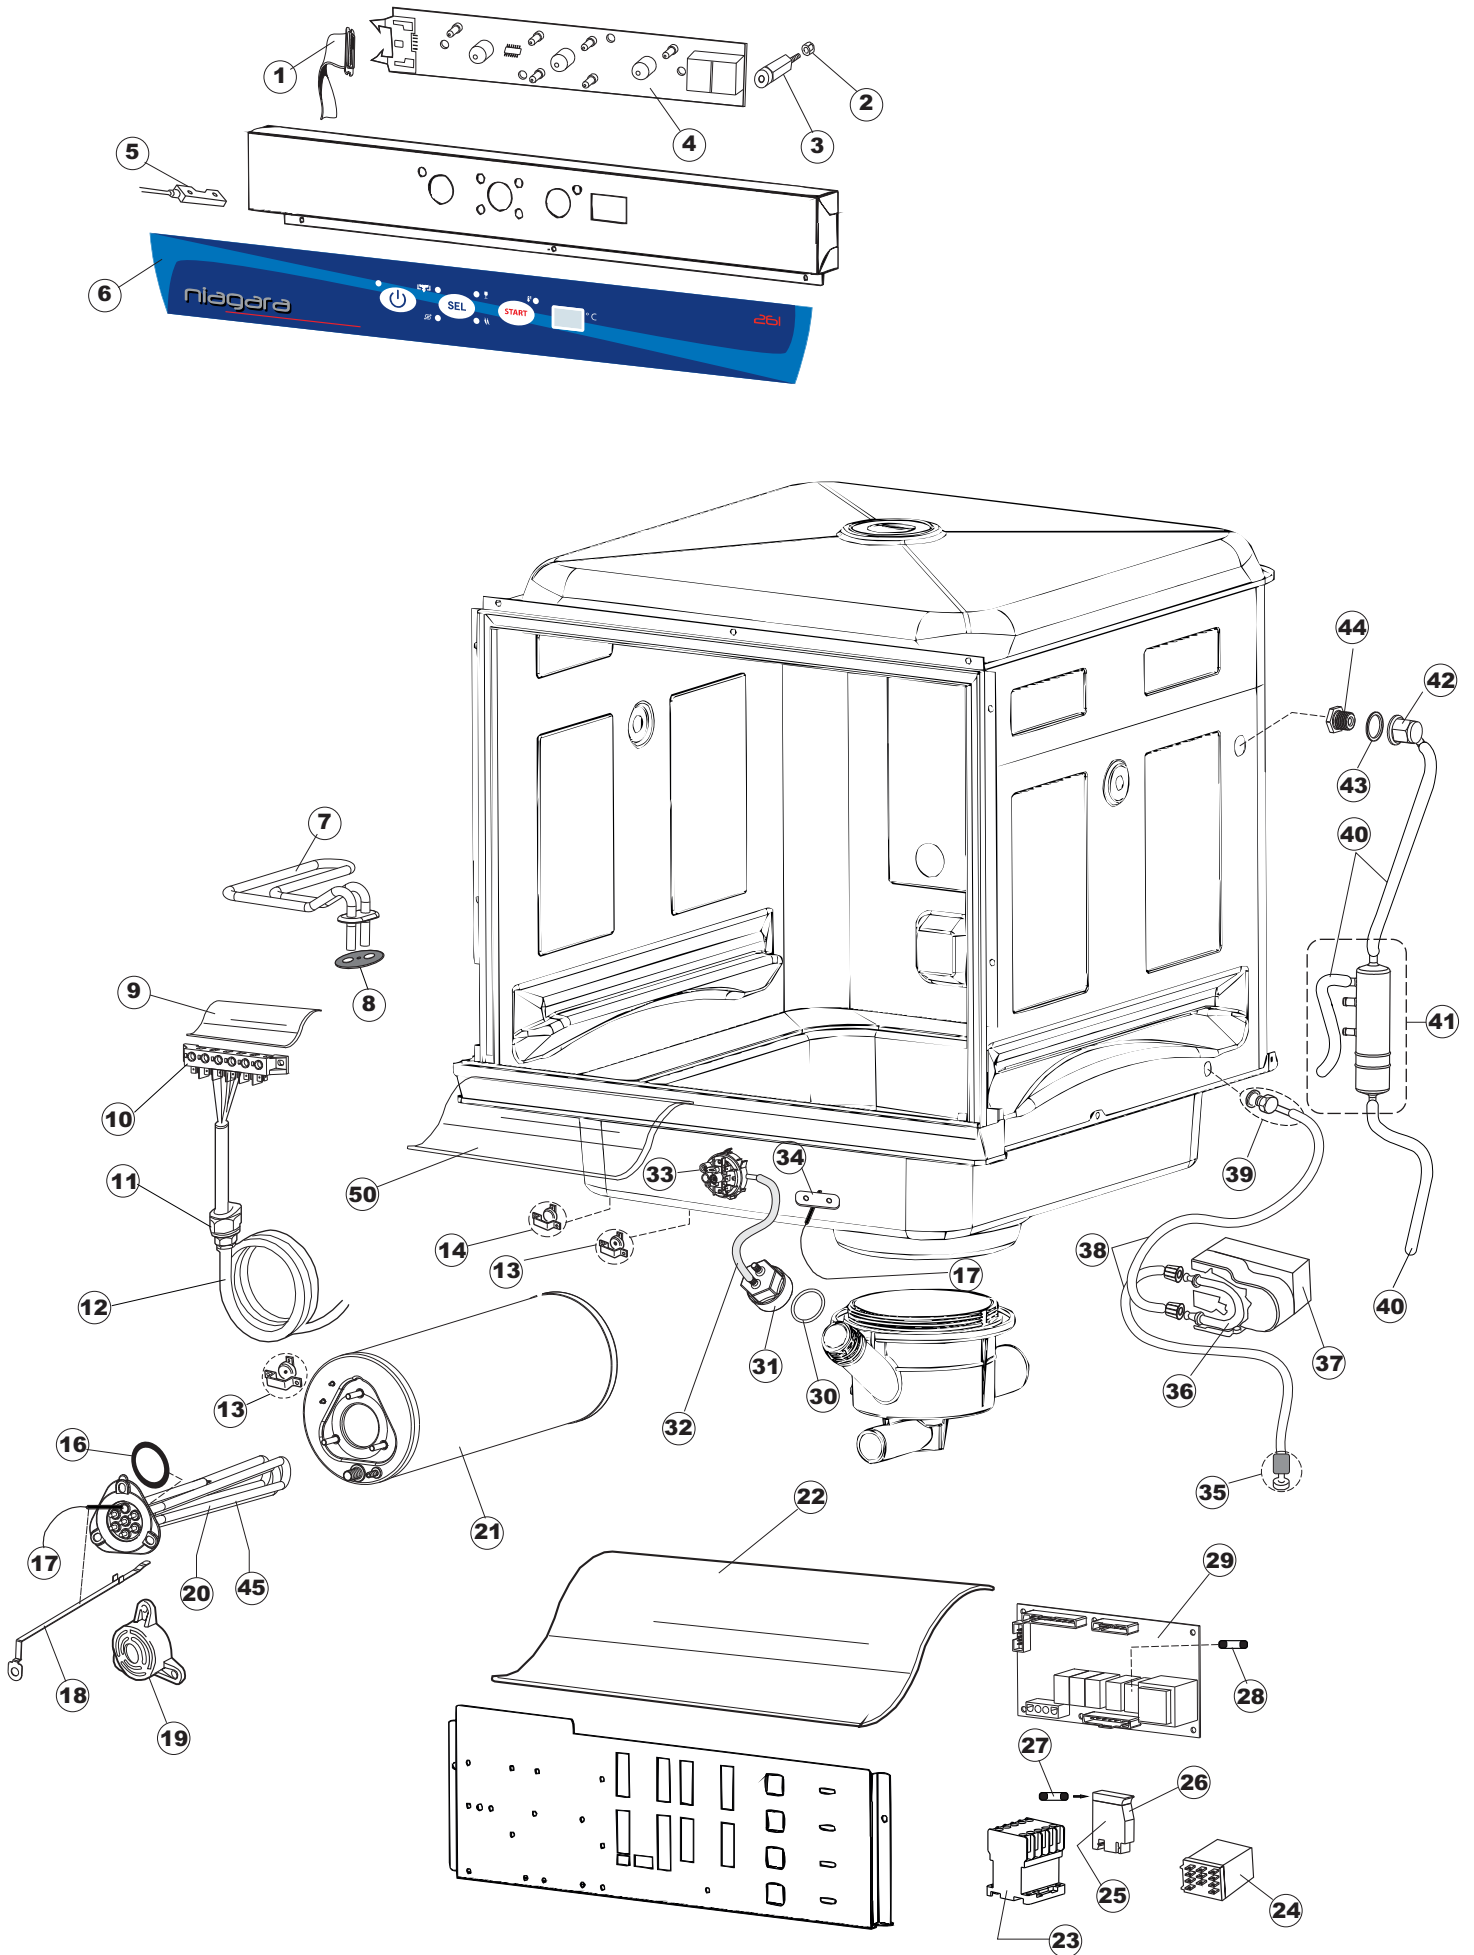

ELETTROBAR

**SPARE PARTS CATALOGUE
ERSATZTEILKATALOG
CATALOGUE PIECES DETACHEES
CATALOGO PARTI RICAMBIO
CATALOGO DE PIEZAS DE RECAMBIO
CATALOGO PEÇAS DE REPOSIÇÃO**

Niagara-261

03-09-2012

1

5

Page	Spare part position	Code number	Old code number	Description	U.m.	Price
1	1	004175		TOP PANEL	NR	96,29
1	2	021116		LEFT SIDE PANEL	NR	95,47
1	3	021115		RIGHT SIDE PANEL	NR	96,30
1	4	022146		BACK PANEL	NR	40,80
1	5	022147		BACK PANEL	NR	34,87
1	6	035083		support bracket	NR	1,71
1	7	025837		CONTROL ADHESIVE INTERFACE	NR	54,57
1	8	029510		DOOR	NR	311,23
1	9	310013		BLOCCHETTO CENTRAGGIO CERN-PERNO LA50	NR	1,61
1	10	012318		FRONT PANEL	NR	47,41
1	11	449063		SPRING	NR	3,21
1	12	307014		SPRING STOP BAR	NR	0,41
1	13	035081		BRACKET	NR	29,79
1	14	437103		DOOR GASKET	NR	33,21
1	15	999259		KIT SPRING BRACKET	NR	34,74
1	16	999260		KIT SPRING BRACKET	NR	34,05
1	17	449058		SPRING	NR	5,88
1	18	307015		ROD OF TOP DOOR-STOP BAR	NR	2,43
1	19	040119		BASE FRAME LA50	NR	170,20
1	20	461019	REB461019	HEXAGONAL FOOT ADJUSTABLE FOR DISHWASHER	NR	2,25
1	21	459006	REB459006	CHOCK D INT 9 EST 16	NR	0,51
1	22	459004	REB459004	DRAIN PUMP CHOCK	NR	2,25
2	1	211013		FLAT WIRE	NR	15,43
2	2	417119		NUT	NR	1,63
2	3	419036		INTERFACE BOARD DISTANCE KEEPERS	NR	7,73
2	4	227074		CONTROL KEYBOARD	NR	42,84
2	5	80871		MAGNETIC DOOR SWITCH	NR	20,20
2	6	025898		CONTROL ADHESIVE INTERFACE	NR	51,27
2	7	230112		HEATING ELEMENT	NR	31,74
2	8	437086	REB437086	PACKING OF THE TANK RESISTANCE	NR	4,85
2	9	214088		ELECTRIC PROTECTION 220x110	NR	15,99
2	10	220011	REB220011	TERMINAL BLOCK	NR	9,59
2	11	459005	REB459005	CABLE-RETAINER	NR	10,61
2	12	H.374339-2		CABLE H07RN-F 5X2.5X2.5MT	NR	32,53
2	13	236047	REB236047	SAFETY TANK THERMOSTAT 95°C	NR	9,47
2	14	236052		THERMOSTAT	NR	9,67
2	16	456002	REB456002	O-ring	NR	1,15
2	17	231016		TEMPERATURE PROBE	NR	26,42
2	18	69871		PROBE HOLDER	NR	10,35
2	19	69870		BOILER HEATING ELEMENT PROTECTION	NR	3,57
2	20	230111		HEATING ELEMENT	NR	92,72
2	21	104060		BOILER	NR	121,38
2	22	214090		SAFETY PLATE 453	NR	15,85
2	23	229042		AUXILIARY CONTACT	NR	37,92
2	24	229040		RELAY	NR	28,56
2	25	210011		plate	NR	3,10
2	26	210010		FUSE-HOLDER	NR	14,75
2	27	228004		FUSE	NR	4,85
2	28	228010		FUSE	NR	1,31
2	29	215027		MAIN BOARD	NR	116,99
2	30	456073		O-ring	NR	0,30