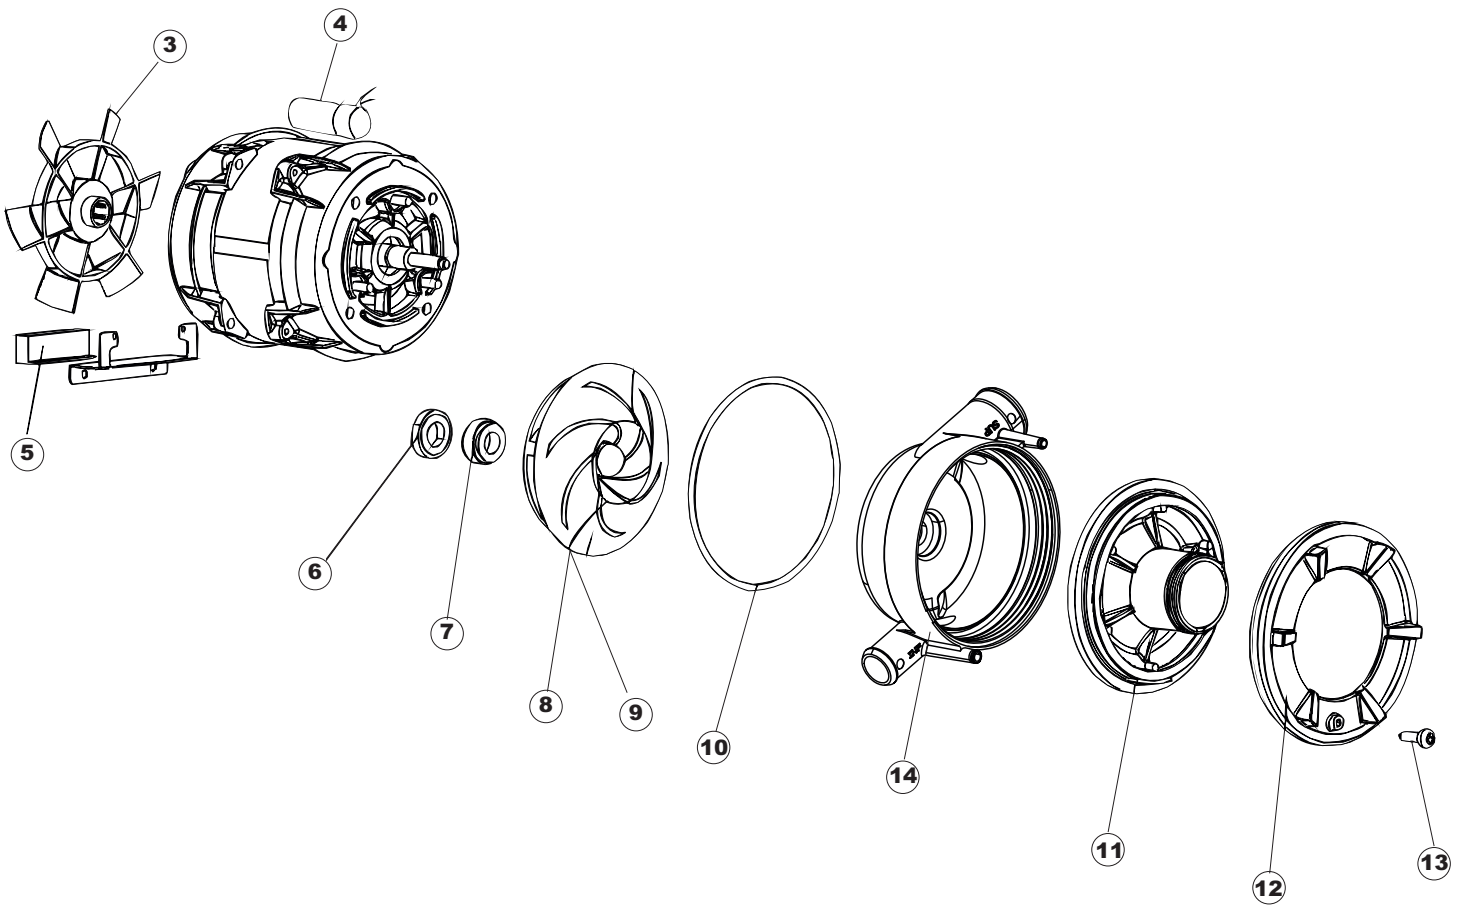

ELETTROBAR

**SPARE PARTS CATALOGUE
ERSATZTEILKATALOG
CATALOGUE PIECES DETACHEES
CATALOGO PARTI RICAMBIO
CATALOGO DE PIEZAS DE RECAMBIO
CATALOGO PEÇAS DE REPOSIÇÃO**

Niagara-261

03-09-2012

1

5

Page	Spare part position	Code number	Old code number	Description	U.m.	Price
1	1	004175		TOP PANEL	NR	96,29
1	2	021116		LEFT SIDE PANEL	NR	95,47
1	3	021115		RIGHT SIDE PANEL	NR	96,30
1	4	022146		BACK PANEL	NR	40,80
1	5	022147		BACK PANEL	NR	34,87
1	6	035083		support bracket	NR	1,71
1	7	025837		CONTROL ADHESIVE INTERFACE	NR	54,57
1	8	029510		DOOR	NR	311,23
1	9	310013		BLOCCHETTO CENTRAGGIO CERN-PERNO LA50	NR	1,61
1	10	012318		FRONT PANEL	NR	47,41
1	11	449063		SPRING	NR	3,21
1	12	307014		SPRING STOP BAR	NR	0,41
1	13	035081		BRACKET	NR	29,79
1	14	437103		DOOR GASKET	NR	33,21
1	15	999259		KIT SPRING BRACKET	NR	34,74
1	16	999260		KIT SPRING BRACKET	NR	34,05
1	17	449058		SPRING	NR	5,88
1	18	307015		ROD OF TOP DOOR-STOP BAR	NR	2,43
1	19	040119		BASE FRAME LA50	NR	170,20
1	20	461019	REB461019	HEXAGONAL FOOT ADJUSTABLE FOR DISHWASHER	NR	2,25
1	21	459006	REB459006	CHOCK D INT 9 EST 16	NR	0,51
1	22	459004	REB459004	DRAIN PUMP CHOCK	NR	2,25
2	1	211013		FLAT WIRE	NR	15,43
2	2	417119		NUT	NR	1,63
2	3	419036		INTERFACE BOARD DISTANCE KEEPERS	NR	7,73
2	4	227074		CONTROL KEYBOARD	NR	42,84
2	5	80871		MAGNETIC DOOR SWITCH	NR	20,20
2	6	025898		CONTROL ADHESIVE INTERFACE	NR	51,27
2	7	230112		HEATING ELEMENT	NR	31,74
2	8	437086	REB437086	PACKING OF THE TANK RESISTANCE	NR	4,85
2	9	214088		ELECTRIC PROTECTION 220x110	NR	15,99
2	10	220011	REB220011	TERMINAL BLOCK	NR	9,59
2	11	459005	REB459005	CABLE-RETAINER	NR	10,61
2	12	H.374339-2		CABLE H07RN-F 5X2.5X2.5MT	NR	32,53
2	13	236047	REB236047	SAFETY TANK THERMOSTAT 95°C	NR	9,47
2	14	236052		THERMOSTAT	NR	9,67
2	16	456002	REB456002	O-ring	NR	1,15
2	17	231016		TEMPERATURE PROBE	NR	26,42
2	18	69871		PROBE HOLDER	NR	10,35
2	19	69870		BOILER HEATING ELEMENT PROTECTION	NR	3,57
2	20	230111		HEATING ELEMENT	NR	92,72
2	21	104060		BOILER	NR	121,38
2	22	214090		SAFETY PLATE 453	NR	15,85
2	23	229042		AUXILIARY CONTACT	NR	37,92
2	24	229040		RELAY	NR	28,56
2	25	210011		plate	NR	3,10
2	26	210010		FUSE-HOLDER	NR	14,75
2	27	228004		FUSE	NR	4,85
2	28	228010		FUSE	NR	1,31
2	29	215027		MAIN BOARD	NR	116,99
2	30	456073		O-ring	NR	0,30