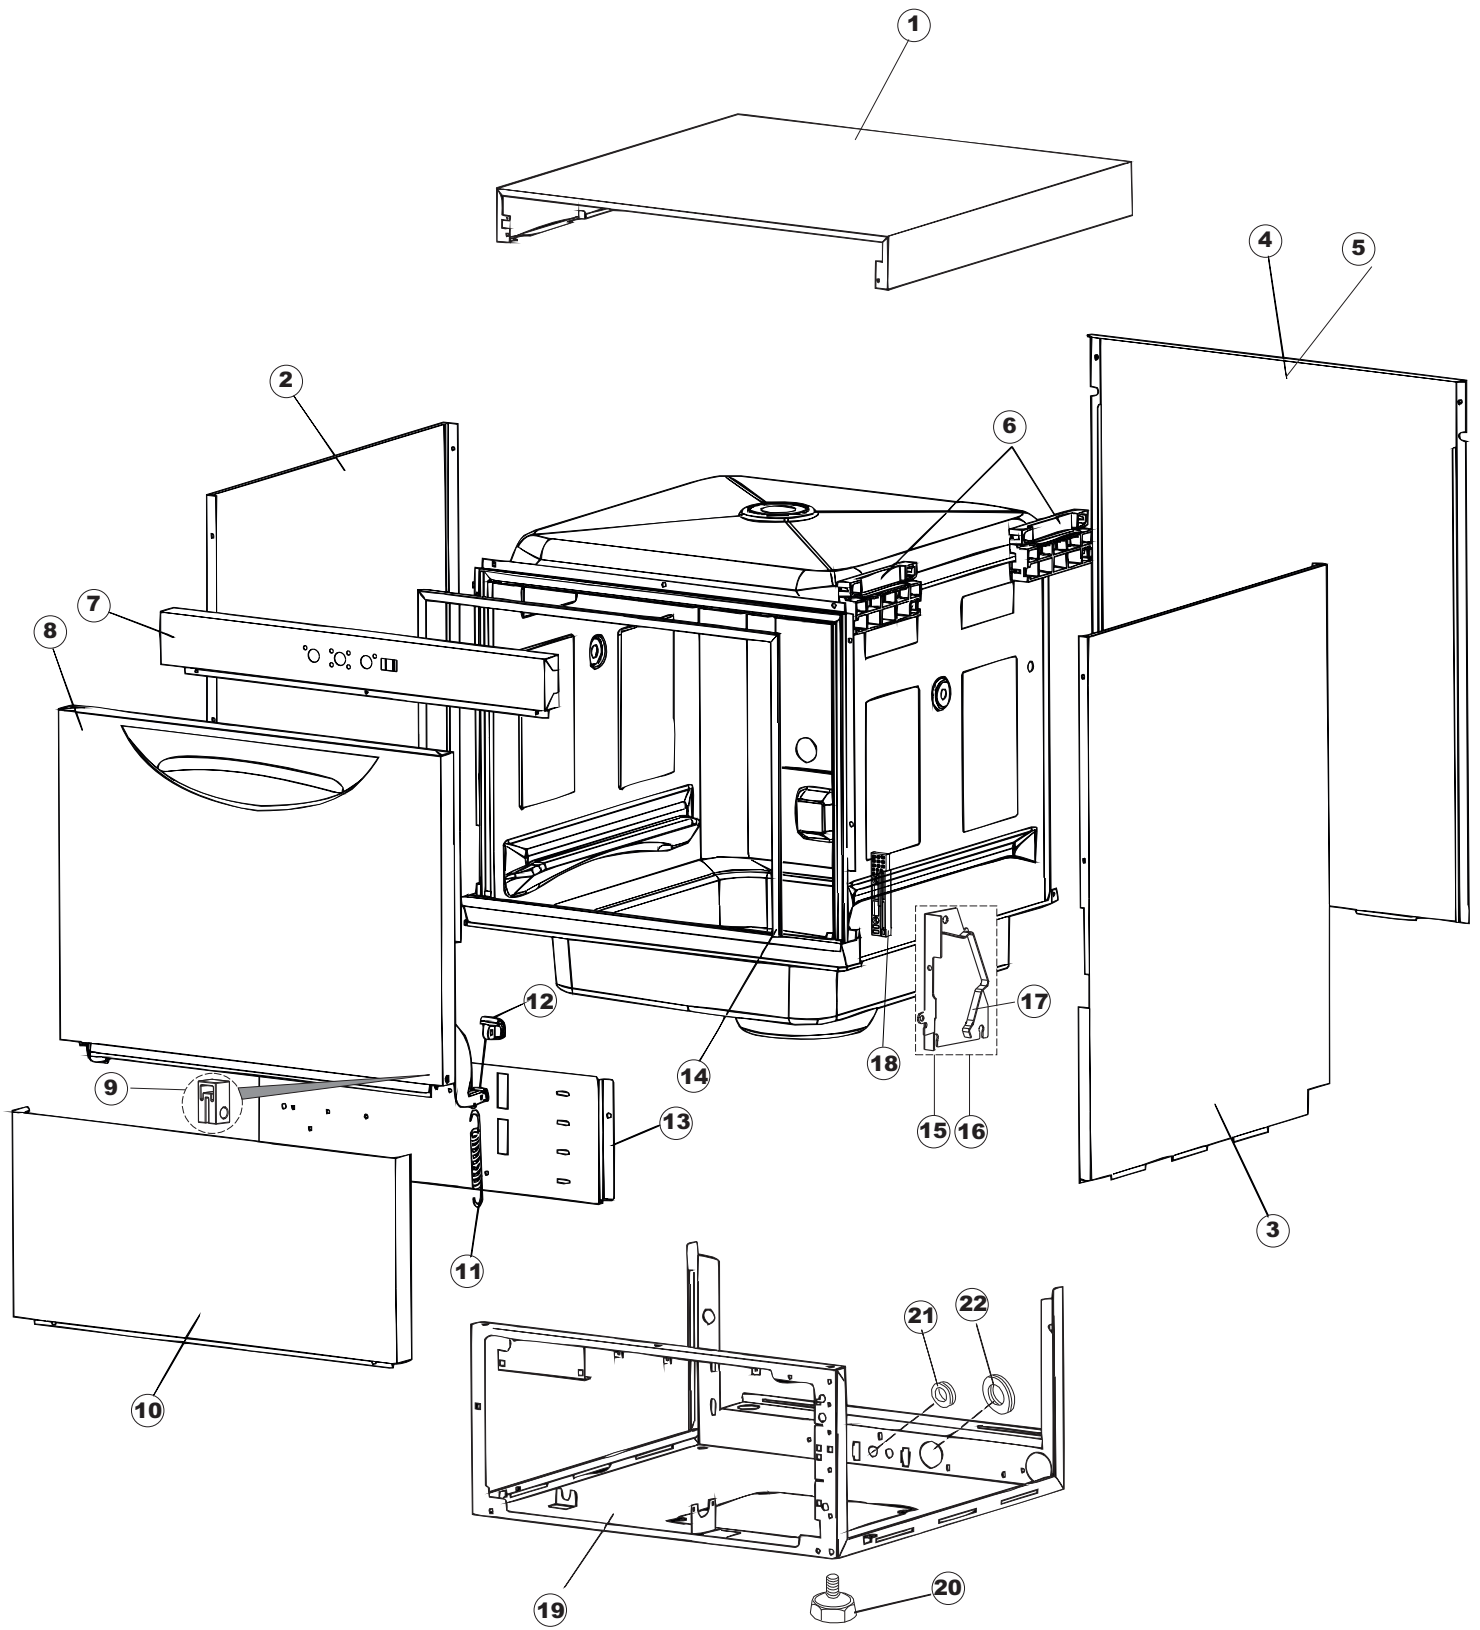

ELETTROBAR

**SPARE PARTS CATALOGUE
ERSATZTEILKATALOG
CATALOGUE PIECES DETACHEES
CATALOGO PARTI RICAMBIO
CATALOGO DE PIEZAS DE RECAMBIO
CATALOGO PEÇAS DE REPOSIÇÃO**

Niagara-261

03-09-2012

1

5

Page	Spare part position	Code number	Old code number	Description	U.m.	Price
1	1	004175		TOP PANEL	NR	96,29
1	2	021116		LEFT SIDE PANEL	NR	95,47
1	3	021115		RIGHT SIDE PANEL	NR	96,30
1	4	022146		BACK PANEL	NR	40,80
1	5	022147		BACK PANEL	NR	34,87
1	6	035083		support bracket	NR	1,71
1	7	025837		CONTROL ADHESIVE INTERFACE	NR	54,57
1	8	029510		DOOR	NR	311,23
1	9	310013		BLOCCHETTO CENTRAGGIO CERN-PERNO LA50	NR	1,61
1	10	012318		FRONT PANEL	NR	47,41
1	11	449063		SPRING	NR	3,21
1	12	307014		SPRING STOP BAR	NR	0,41
1	13	035081		BRACKET	NR	29,79
1	14	437103		DOOR GASKET	NR	33,21
1	15	999259		KIT SPRING BRACKET	NR	34,74
1	16	999260		KIT SPRING BRACKET	NR	34,05
1	17	449058		SPRING	NR	5,88
1	18	307015		ROD OF TOP DOOR-STOP BAR	NR	2,43
1	19	040119		BASE FRAME LA50	NR	170,20
1	20	461019	REB461019	HEXAGONAL FOOT ADJUSTABLE FOR DISHWASHER	NR	2,25
1	21	459006	REB459006	CHOCK D INT 9 EST 16	NR	0,51
1	22	459004	REB459004	DRAIN PUMP CHOCK	NR	2,25
2	1	211013		FLAT WIRE	NR	15,43
2	2	417119		NUT	NR	1,63
2	3	419036		INTERFACE BOARD DISTANCE KEEPERS	NR	7,73
2	4	227074		CONTROL KEYBOARD	NR	42,84
2	5	80871		MAGNETIC DOOR SWITCH	NR	20,20
2	6	025898		CONTROL ADHESIVE INTERFACE	NR	51,27
2	7	230112		HEATING ELEMENT	NR	31,74
2	8	437086	REB437086	PACKING OF THE TANK RESISTANCE	NR	4,85
2	9	214088		ELECTRIC PROTECTION 220x110	NR	15,99
2	10	220011	REB220011	TERMINAL BLOCK	NR	9,59
2	11	459005	REB459005	CABLE-RETAINER	NR	10,61
2	12	H.374339-2		CABLE H07RN-F 5X2.5X2.5MT	NR	32,53
2	13	236047	REB236047	SAFETY TANK THERMOSTAT 95°C	NR	9,47
2	14	236052		THERMOSTAT	NR	9,67
2	16	456002	REB456002	O-ring	NR	1,15
2	17	231016		TEMPERATURE PROBE	NR	26,42
2	18	69871		PROBE HOLDER	NR	10,35
2	19	69870		BOILER HEATING ELEMENT PROTECTION	NR	3,57
2	20	230111		HEATING ELEMENT	NR	92,72
2	21	104060		BOILER	NR	121,38
2	22	214090		SAFETY PLATE 453	NR	15,85
2	23	229042		AUXILIARY CONTACT	NR	37,92
2	24	229040		RELAY	NR	28,56
2	25	210011		plate	NR	3,10
2	26	210010		FUSE-HOLDER	NR	14,75
2	27	228004		FUSE	NR	4,85
2	28	228010		FUSE	NR	1,31
2	29	215027		MAIN BOARD	NR	116,99
2	30	456073		O-ring	NR	0,30