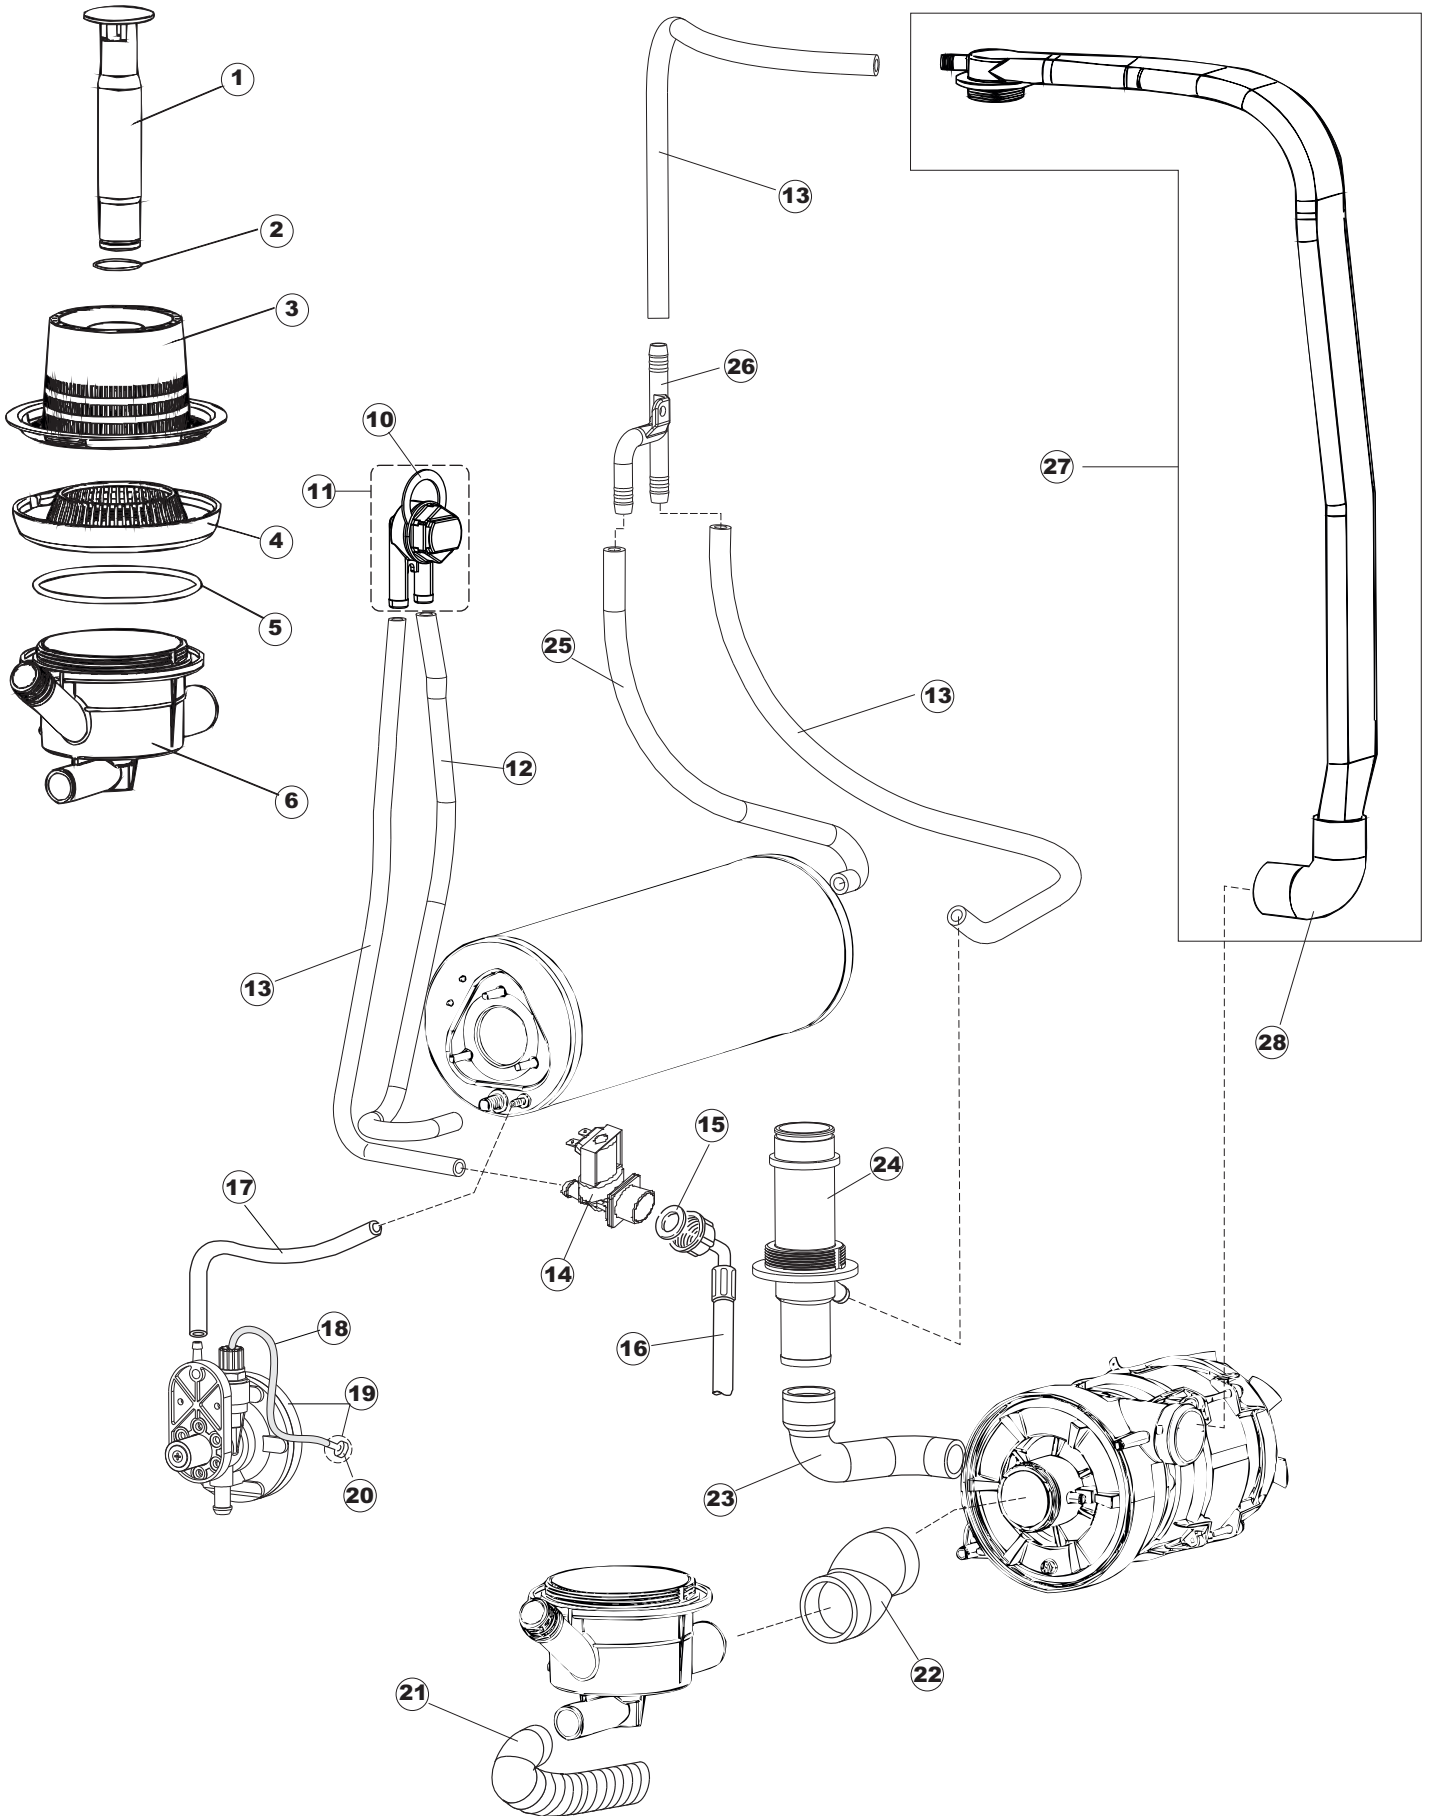

ELETTROBAR

**SPARE PARTS CATALOGUE
ERSATZTEILKATALOG
CATALOGUE PIECES DETACHEES
CATALOGO PARTI RICAMBIO
CATALOGO DE PIEZAS DE RECAMBIO
CATALOGO PEÇAS DE REPOSIÇÃO**

Niagara-261

03-09-2012

1

5

Page	Spare part position	Code number	Old code number	Description	U.m.	Price
1	1	004175		TOP PANEL	NR	96,29
1	2	021116		LEFT SIDE PANEL	NR	95,47
1	3	021115		RIGHT SIDE PANEL	NR	96,30
1	4	022146		BACK PANEL	NR	40,80
1	5	022147		BACK PANEL	NR	34,87
1	6	035083		support bracket	NR	1,71
1	7	025837		CONTROL ADHESIVE INTERFACE	NR	54,57
1	8	029510		DOOR	NR	311,23
1	9	310013		BLOCCHETTO CENTRAGGIO CERN-PERNO LA50	NR	1,61
1	10	012318		FRONT PANEL	NR	47,41
1	11	449063		SPRING	NR	3,21
1	12	307014		SPRING STOP BAR	NR	0,41
1	13	035081		BRACKET	NR	29,79
1	14	437103		DOOR GASKET	NR	33,21
1	15	999259		KIT SPRING BRACKET	NR	34,74
1	16	999260		KIT SPRING BRACKET	NR	34,05
1	17	449058		SPRING	NR	5,88
1	18	307015		ROD OF TOP DOOR-STOP BAR	NR	2,43
1	19	040119		BASE FRAME LA50	NR	170,20
1	20	461019	REB461019	HEXAGONAL FOOT ADJUSTABLE FOR DISHWASHER	NR	2,25
1	21	459006	REB459006	CHOCK D INT 9 EST 16	NR	0,51
1	22	459004	REB459004	DRAIN PUMP CHOCK	NR	2,25
2	1	211013		FLAT WIRE	NR	15,43
2	2	417119		NUT	NR	1,63
2	3	419036		INTERFACE BOARD DISTANCE KEEPERS	NR	7,73
2	4	227074		CONTROL KEYBOARD	NR	42,84
2	5	80871		MAGNETIC DOOR SWITCH	NR	20,20
2	6	025898		CONTROL ADHESIVE INTERFACE	NR	51,27
2	7	230112		HEATING ELEMENT	NR	31,74
2	8	437086	REB437086	PACKING OF THE TANK RESISTANCE	NR	4,85
2	9	214088		ELECTRIC PROTECTION 220x110	NR	15,99
2	10	220011	REB220011	TERMINAL BLOCK	NR	9,59
2	11	459005	REB459005	CABLE-RETAINER	NR	10,61
2	12	H.374339-2		CABLE H07RN-F 5X2.5X2.5MT	NR	32,53
2	13	236047	REB236047	SAFETY TANK THERMOSTAT 95°C	NR	9,47
2	14	236052		THERMOSTAT	NR	9,67
2	16	456002	REB456002	O-ring	NR	1,15
2	17	231016		TEMPERATURE PROBE	NR	26,42
2	18	69871		PROBE HOLDER	NR	10,35
2	19	69870		BOILER HEATING ELEMENT PROTECTION	NR	3,57
2	20	230111		HEATING ELEMENT	NR	92,72
2	21	104060		BOILER	NR	121,38
2	22	214090		SAFETY PLATE 453	NR	15,85
2	23	229042		AUXILIARY CONTACT	NR	37,92
2	24	229040		RELAY	NR	28,56
2	25	210011		plate	NR	3,10
2	26	210010		FUSE-HOLDER	NR	14,75
2	27	228004		FUSE	NR	4,85
2	28	228010		FUSE	NR	1,31
2	29	215027		MAIN BOARD	NR	116,99
2	30	456073		O-ring	NR	0,30