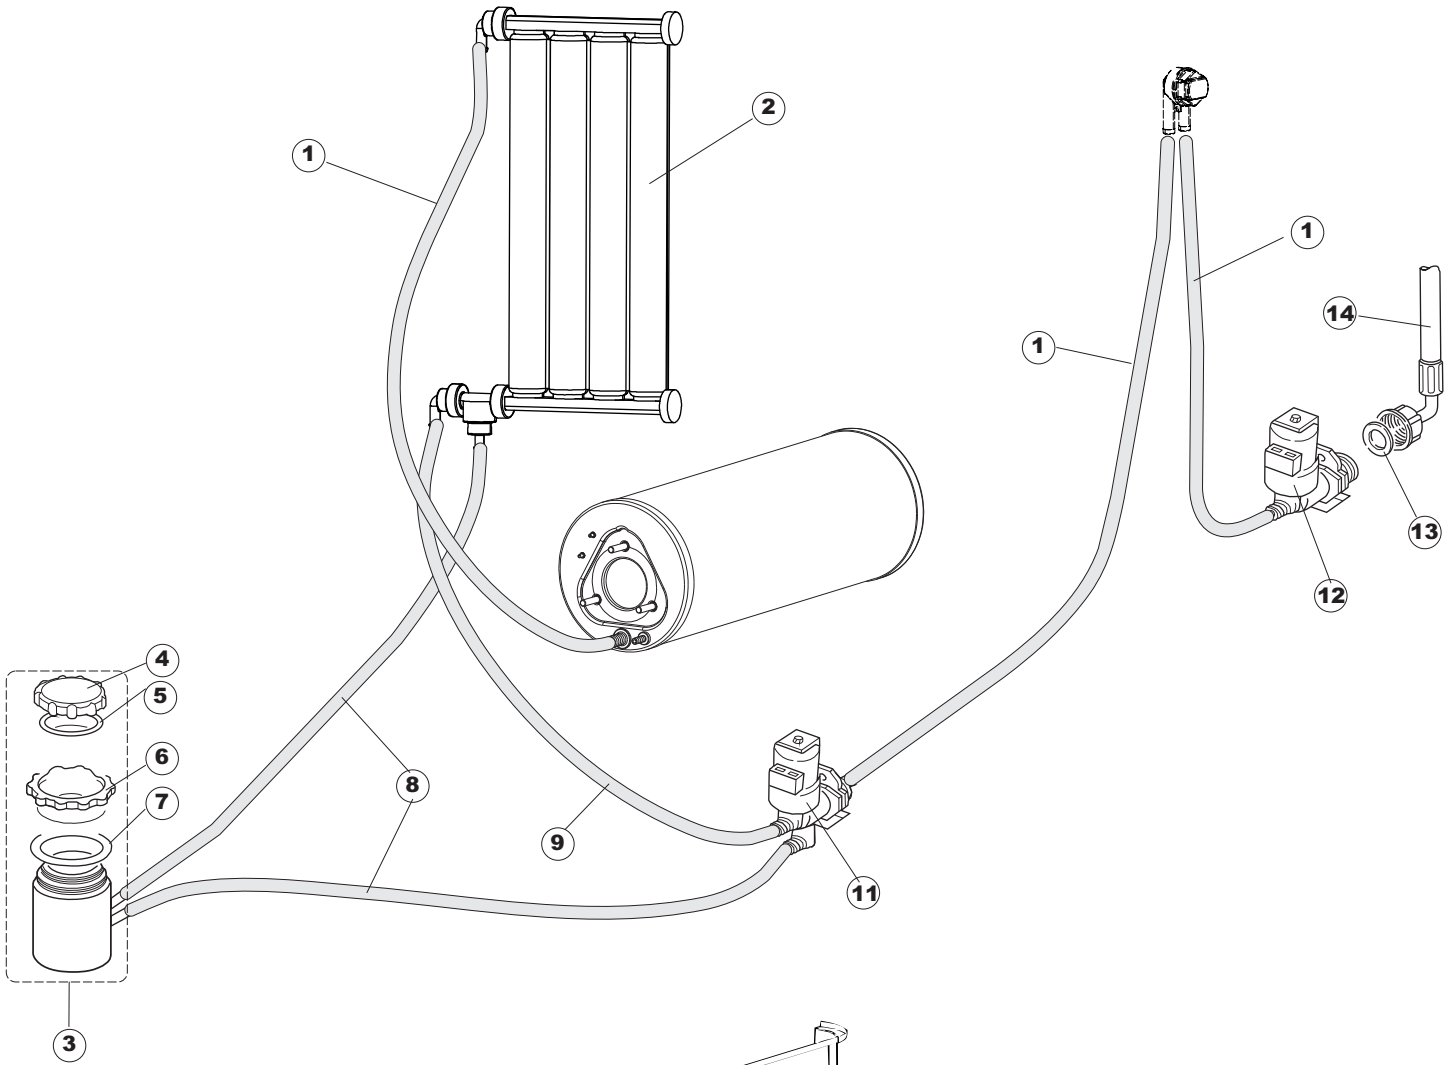

ELETTROBAR

**SPARE PARTS CATALOGUE
ERSATZTEILKATALOG
CATALOGUE PIECES DETACHEES
CATALOGO PARTI RICAMBIO
CATALOGO DE PIEZAS DE RECAMBIO
CATALOGO PEÇAS DE REPOSIÇÃO**

Niagara-261

03-09-2012

1

5

Page	Spare part position	Code number	Old code number	Description	U.m.	Price
1	1	004175		TOP PANEL	NR	96,29
1	2	021116		LEFT SIDE PANEL	NR	95,47
1	3	021115		RIGHT SIDE PANEL	NR	96,30
1	4	022146		BACK PANEL	NR	40,80
1	5	022147		BACK PANEL	NR	34,87
1	6	035083		support bracket	NR	1,71
1	7	025837		CONTROL ADHESIVE INTERFACE	NR	54,57
1	8	029510		DOOR	NR	311,23
1	9	310013		BLOCCHETTO CENTRAGGIO CERN-PERNO LA50	NR	1,61
1	10	012318		FRONT PANEL	NR	47,41
1	11	449063		SPRING	NR	3,21
1	12	307014		SPRING STOP BAR	NR	0,41
1	13	035081		BRACKET	NR	29,79
1	14	437103		DOOR GASKET	NR	33,21
1	15	999259		KIT SPRING BRACKET	NR	34,74
1	16	999260		KIT SPRING BRACKET	NR	34,05
1	17	449058		SPRING	NR	5,88
1	18	307015		ROD OF TOP DOOR-STOP BAR	NR	2,43
1	19	040119		BASE FRAME LA50	NR	170,20
1	20	461019	REB461019	HEXAGONAL FOOT ADJUSTABLE FOR DISHWASHER	NR	2,25
1	21	459006	REB459006	CHOCK D INT 9 EST 16	NR	0,51
1	22	459004	REB459004	DRAIN PUMP CHOCK	NR	2,25
2	1	211013		FLAT WIRE	NR	15,43
2	2	417119		NUT	NR	1,63
2	3	419036		INTERFACE BOARD DISTANCE KEEPERS	NR	7,73
2	4	227074		CONTROL KEYBOARD	NR	42,84
2	5	80871		MAGNETIC DOOR SWITCH	NR	20,20
2	6	025898		CONTROL ADHESIVE INTERFACE	NR	51,27
2	7	230112		HEATING ELEMENT	NR	31,74
2	8	437086	REB437086	PACKING OF THE TANK RESISTANCE	NR	4,85
2	9	214088		ELECTRIC PROTECTION 220x110	NR	15,99
2	10	220011	REB220011	TERMINAL BLOCK	NR	9,59
2	11	459005	REB459005	CABLE-RETAINER	NR	10,61
2	12	H.374339-2		CABLE H07RN-F 5X2.5X2.5MT	NR	32,53
2	13	236047	REB236047	SAFETY TANK THERMOSTAT 95°C	NR	9,47
2	14	236052		THERMOSTAT	NR	9,67
2	16	456002	REB456002	O-ring	NR	1,15
2	17	231016		TEMPERATURE PROBE	NR	26,42
2	18	69871		PROBE HOLDER	NR	10,35
2	19	69870		BOILER HEATING ELEMENT PROTECTION	NR	3,57
2	20	230111		HEATING ELEMENT	NR	92,72
2	21	104060		BOILER	NR	121,38
2	22	214090		SAFETY PLATE 453	NR	15,85
2	23	229042		AUXILIARY CONTACT	NR	37,92
2	24	229040		RELAY	NR	28,56
2	25	210011		plate	NR	3,10
2	26	210010		FUSE-HOLDER	NR	14,75
2	27	228004		FUSE	NR	4,85
2	28	228010		FUSE	NR	1,31
2	29	215027		MAIN BOARD	NR	116,99
2	30	456073		O-ring	NR	0,30