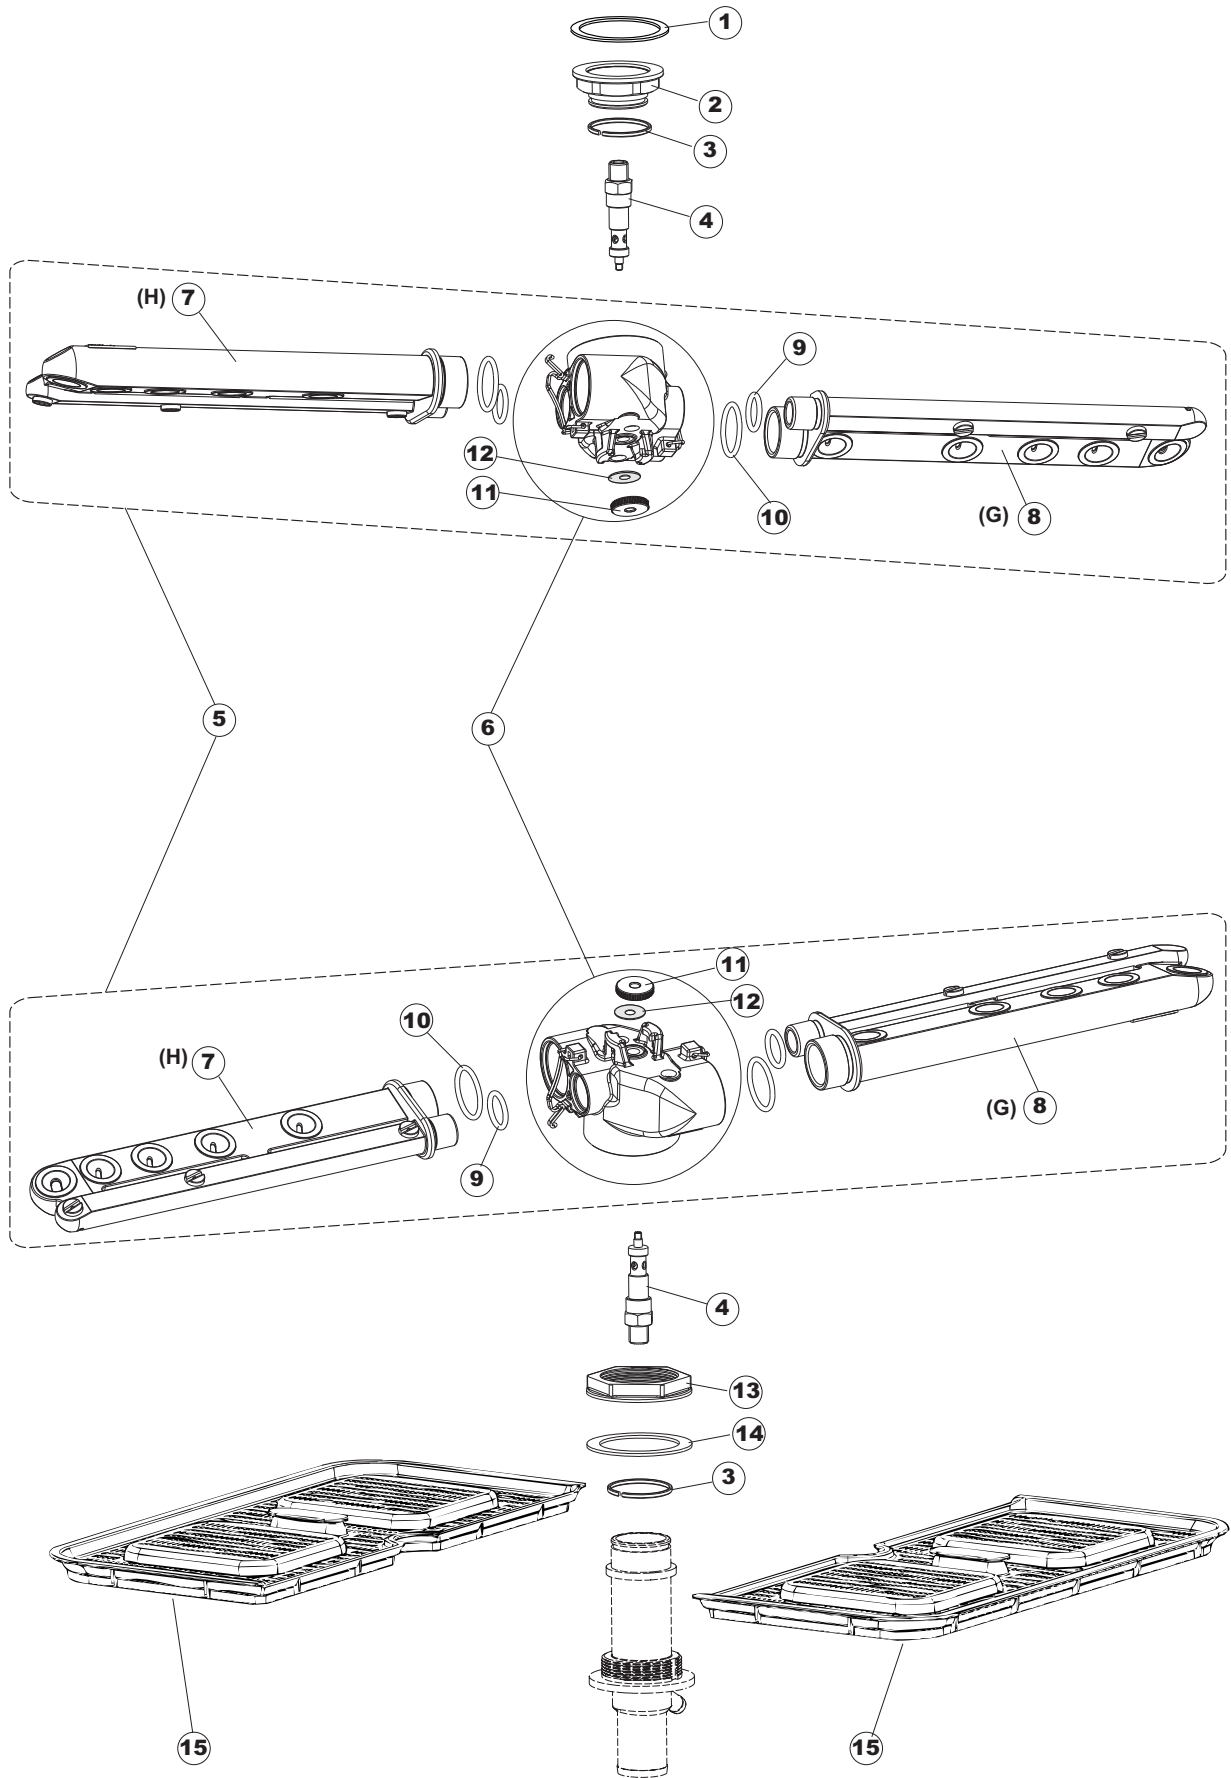

ELETTROBAR

**SPARE PARTS CATALOGUE
ERSATZTEILKATALOG
CATALOGUE PIECES DETACHEES
CATALOGO PARTI RICAMBIO
CATALOGO DE PIEZAS DE RECAMBIO
CATALOGO PEÇAS DE REPOSIÇÃO**

Niagara-261

03-09-2012

1

5

Page	Spare part position	Code number	Old code number	Description	U.m.	Price
1	1	004175		TOP PANEL	NR	96,29
1	2	021116		LEFT SIDE PANEL	NR	95,47
1	3	021115		RIGHT SIDE PANEL	NR	96,30
1	4	022146		BACK PANEL	NR	40,80
1	5	022147		BACK PANEL	NR	34,87
1	6	035083		support bracket	NR	1,71
1	7	025837		CONTROL ADHESIVE INTERFACE	NR	54,57
1	8	029510		DOOR	NR	311,23
1	9	310013		BLOCCHETTO CENTRAGGIO CERN-PERNO LA50	NR	1,61
1	10	012318		FRONT PANEL	NR	47,41
1	11	449063		SPRING	NR	3,21
1	12	307014		SPRING STOP BAR	NR	0,41
1	13	035081		BRACKET	NR	29,79
1	14	437103		DOOR GASKET	NR	33,21
1	15	999259		KIT SPRING BRACKET	NR	34,74
1	16	999260		KIT SPRING BRACKET	NR	34,05
1	17	449058		SPRING	NR	5,88
1	18	307015		ROD OF TOP DOOR-STOP BAR	NR	2,43
1	19	040119		BASE FRAME LA50	NR	170,20
1	20	461019	REB461019	HEXAGONAL FOOT ADJUSTABLE FOR DISHWASHER	NR	2,25
1	21	459006	REB459006	CHOCK D INT 9 EST 16	NR	0,51
1	22	459004	REB459004	DRAIN PUMP CHOCK	NR	2,25
2	1	211013		FLAT WIRE	NR	15,43
2	2	417119		NUT	NR	1,63
2	3	419036		INTERFACE BOARD DISTANCE KEEPERS	NR	7,73
2	4	227074		CONTROL KEYBOARD	NR	42,84
2	5	80871		MAGNETIC DOOR SWITCH	NR	20,20
2	6	025898		CONTROL ADHESIVE INTERFACE	NR	51,27
2	7	230112		HEATING ELEMENT	NR	31,74
2	8	437086	REB437086	PACKING OF THE TANK RESISTANCE	NR	4,85
2	9	214088		ELECTRIC PROTECTION 220x110	NR	15,99
2	10	220011	REB220011	TERMINAL BLOCK	NR	9,59
2	11	459005	REB459005	CABLE-RETAINER	NR	10,61
2	12	H.374339-2		CABLE H07RN-F 5X2.5X2.5MT	NR	32,53
2	13	236047	REB236047	SAFETY TANK THERMOSTAT 95°C	NR	9,47
2	14	236052		THERMOSTAT	NR	9,67
2	16	456002	REB456002	O-ring	NR	1,15
2	17	231016		TEMPERATURE PROBE	NR	26,42
2	18	69871		PROBE HOLDER	NR	10,35
2	19	69870		BOILER HEATING ELEMENT PROTECTION	NR	3,57
2	20	230111		HEATING ELEMENT	NR	92,72
2	21	104060		BOILER	NR	121,38
2	22	214090		SAFETY PLATE 453	NR	15,85
2	23	229042		AUXILIARY CONTACT	NR	37,92
2	24	229040		RELAY	NR	28,56
2	25	210011		plate	NR	3,10
2	26	210010		FUSE-HOLDER	NR	14,75
2	27	228004		FUSE	NR	4,85
2	28	228010		FUSE	NR	1,31
2	29	215027		MAIN BOARD	NR	116,99
2	30	456073		O-ring	NR	0,30