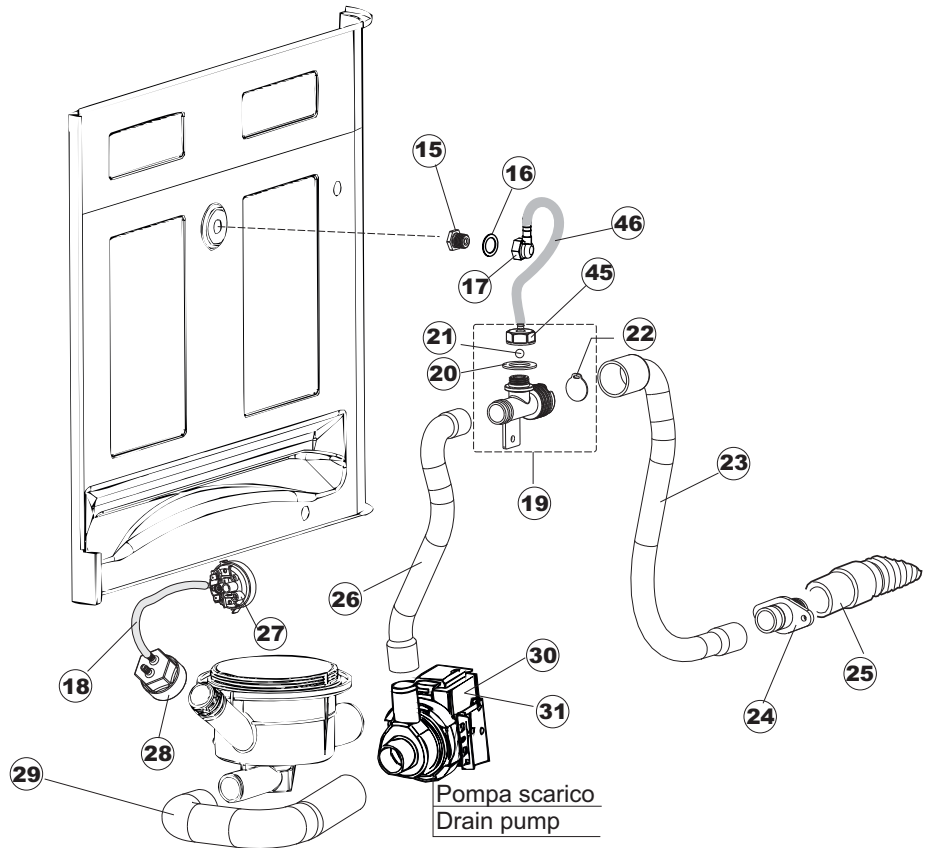

ELETTROBAR

**SPARE PARTS CATALOGUE
ERSATZTEILKATALOG
CATALOGUE PIECES DETACHEES
CATALOGO PARTI RICAMBIO
CATALOGO DE PIEZAS DE RECAMBIO
CATALOGO PEÇAS DE REPOSIÇÃO**

Niagara-261

03-09-2012

1

5

Page	Spare part position	Code number	Old code number	Description	U.m.	Price
1	1	004175		TOP PANEL	NR	96,29
1	2	021116		LEFT SIDE PANEL	NR	95,47
1	3	021115		RIGHT SIDE PANEL	NR	96,30
1	4	022146		BACK PANEL	NR	40,80
1	5	022147		BACK PANEL	NR	34,87
1	6	035083		support bracket	NR	1,71
1	7	025837		CONTROL ADHESIVE INTERFACE	NR	54,57
1	8	029510		DOOR	NR	311,23
1	9	310013		BLOCCHETTO CENTRAGGIO CERN-PERNO LA50	NR	1,61
1	10	012318		FRONT PANEL	NR	47,41
1	11	449063		SPRING	NR	3,21
1	12	307014		SPRING STOP BAR	NR	0,41
1	13	035081		BRACKET	NR	29,79
1	14	437103		DOOR GASKET	NR	33,21
1	15	999259		KIT SPRING BRACKET	NR	34,74
1	16	999260		KIT SPRING BRACKET	NR	34,05
1	17	449058		SPRING	NR	5,88
1	18	307015		ROD OF TOP DOOR-STOP BAR	NR	2,43
1	19	040119		BASE FRAME LA50	NR	170,20
1	20	461019	REB461019	HEXAGONAL FOOT ADJUSTABLE FOR DISHWASHER	NR	2,25
1	21	459006	REB459006	CHOCK D INT 9 EST 16	NR	0,51
1	22	459004	REB459004	DRAIN PUMP CHOCK	NR	2,25
2	1	211013		FLAT WIRE	NR	15,43
2	2	417119		NUT	NR	1,63
2	3	419036		INTERFACE BOARD DISTANCE KEEPERS	NR	7,73
2	4	227074		CONTROL KEYBOARD	NR	42,84
2	5	80871		MAGNETIC DOOR SWITCH	NR	20,20
2	6	025898		CONTROL ADHESIVE INTERFACE	NR	51,27
2	7	230112		HEATING ELEMENT	NR	31,74
2	8	437086	REB437086	PACKING OF THE TANK RESISTANCE	NR	4,85
2	9	214088		ELECTRIC PROTECTION 220x110	NR	15,99
2	10	220011	REB220011	TERMINAL BLOCK	NR	9,59
2	11	459005	REB459005	CABLE-RETAINER	NR	10,61
2	12	H.374339-2		CABLE H07RN-F 5X2.5X2.5MT	NR	32,53
2	13	236047	REB236047	SAFETY TANK THERMOSTAT 95°C	NR	9,47
2	14	236052		THERMOSTAT	NR	9,67
2	16	456002	REB456002	O-ring	NR	1,15
2	17	231016		TEMPERATURE PROBE	NR	26,42
2	18	69871		PROBE HOLDER	NR	10,35
2	19	69870		BOILER HEATING ELEMENT PROTECTION	NR	3,57
2	20	230111		HEATING ELEMENT	NR	92,72
2	21	104060		BOILER	NR	121,38
2	22	214090		SAFETY PLATE 453	NR	15,85
2	23	229042		AUXILIARY CONTACT	NR	37,92
2	24	229040		RELAY	NR	28,56
2	25	210011		plate	NR	3,10
2	26	210010		FUSE-HOLDER	NR	14,75
2	27	228004		FUSE	NR	4,85
2	28	228010		FUSE	NR	1,31
2	29	215027		MAIN BOARD	NR	116,99
2	30	456073		O-ring	NR	0,30