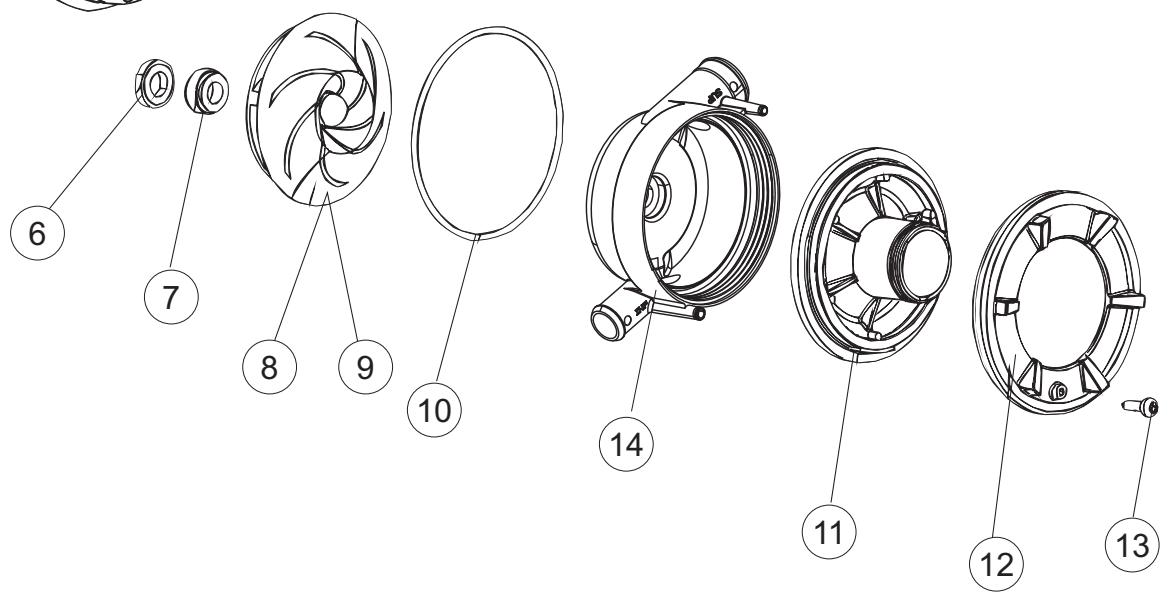

(*) Recommended spare part.

Page	Spare part position	Spare part code no.	Old code number	Description	U.m.	Price euro
1	1	004316		NOT IN PRICE-LIST		
1	2	022159		BACK PANEL	NR	44,64
1	3	035113		support bracket	NR	0,81
1	4	437081	REB437081	DOOR GASKET 50/505	NR	9,12
1	5	994012	DWS30	DOOR LOCK FOR DISHWASHERS	NR	22,15
1	6	417041	REB417041	DOOR CLOSING CONTACT BETA 50 (S6198)	NR	3,47
1	7	307003	REB307003	NUT OF TOP DOOR-STOP BAR	NR	5,02
1	8	029685		DOOR	NR	261,65
1	9	325066	REB325066	DOOR CLOSURE STAKE FOR GLASSWASHERS	NR	3,97
1	10	311019	REB311019	DOOR HINGE D18/G25 (S6662)	NR	5,76
1	11	325036	REB325036	PIVOT	NR	4,47
1	12	304021	REB304021	DOOR TIE ROD FOR DISHWASHER (S6323)	NR	7,86
1	13	035112		WIRING PANEL	NR	21,54
1	14	012338		FRONT PANEL	NR	39,82
1	15	030195		UNDERPROTECTION FOR BASIS OF GLASS- WASHER	NR	17,15
1	16	040123		BASE FRAME LA500	NR	114,68
1	17	461019	REB461019	HEXAGONAL FOOT ADJUSTABLE FOR DISHWASHER	NR	2,32
1	18	480153		PLUG	NR	0,84
1	19	459006	REB459006	CHOCK D INT 9 EST 16	NR	0,53
1	20	459004	REB459004	DRAIN PUMP CHOCK	NR	2,32
2	1	224031		PRESSURE SWITCH	NR	39,41
2	4	143235		PIPE	MT	8,34
2	5	220011	REB220011	TERMINAL BLOCK	NR	9,88
2	6	299040	REB299040	PLUG SCHUCKO 90°- CABLE 1=2,5 MT	NR	24,27
2	7	459005	REB459005	CABLE-RETAINER	NR	10,93
2	8	74069		HEATING ELEMENT	NR	41,00
2	9	437086	REB437086	PACKING OF THE TANK RESISTANCE	NR	5,00
2	10	236047	REB236047	SAFETY TANK THERMOSTAT 95°C	NR	9,76
2	11	236052		THERMOSTAT	NR	9,96
2	12	456002	REB456002	O-ring	NR	1,19
2	13	230116		BOILER HEATING ELEMENT	NR	56,85
2	14	69870		BOILER HEATING ELEMENT PROTECTION	NR	3,68