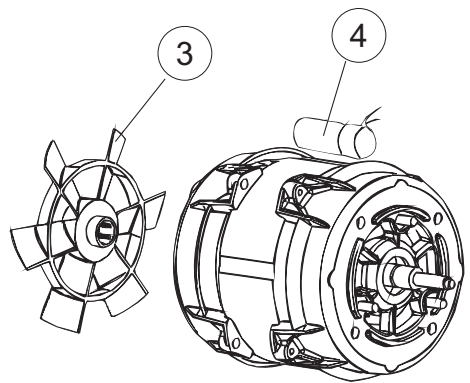

(*) Recommended spare part.

Page	Spare part position	Spare part code no.	Old code number	Description	U.m.	Price euro
1	1	004316		NOT IN PRICE-LIST		
1	2	022159		BACK PANEL	NR	44,64
1	3	035113		support bracket	NR	0,81
1	4	437081	REB437081	DOOR GASKET 50/505	NR	9,12
1	5	994012	DWS30	DOOR LOCK FOR DISHWASHERS	NR	22,15
1	6	417041	REB417041	DOOR CLOSING CONTACT BETA 50 (S6198)	NR	3,47
1	7	307003	REB307003	NUT OF TOP DOOR-STOP BAR	NR	5,02
1	8	029685		DOOR	NR	261,65
1	9	325066	REB325066	DOOR CLOSURE STAKE FOR GLASSWASHERS	NR	3,97
1	10	311019	REB311019	DOOR HINGE D18/G25 (S6662)	NR	5,76
1	11	325036	REB325036	PIVOT	NR	4,47
1	12	304021	REB304021	DOOR TIE ROD FOR DISHWASHER (S6323)	NR	7,86
1	13	035112		WIRING PANEL	NR	21,54
1	14	012338		FRONT PANEL	NR	39,82
1	15	030195		UNDERPROTECTION FOR BASIS OF GLASS- WASHER	NR	17,15
1	16	040123		BASE FRAME LA500	NR	114,68
1	17	461019	REB461019	HEXAGONAL FOOT ADJUSTABLE FOR DISHWASHER	NR	2,32
1	18	480153		PLUG	NR	0,84
1	19	459006	REB459006	CHOCK D INT 9 EST 16	NR	0,53
1	20	459004	REB459004	DRAIN PUMP CHOCK	NR	2,32
2	1	224031		PRESSURE SWITCH	NR	39,41
2	4	143235		PIPE	MT	8,34
2	5	220011	REB220011	TERMINAL BLOCK	NR	9,88
2	6	299040	REB299040	PLUG SCHUCKO 90°- CABLE 1=2,5 MT	NR	24,27
2	7	459005	REB459005	CABLE-RETAINER	NR	10,93
2	8	74069		HEATING ELEMENT	NR	41,00
2	9	437086	REB437086	PACKING OF THE TANK RESISTANCE	NR	5,00
2	10	236047	REB236047	SAFETY TANK THERMOSTAT 95°C	NR	9,76
2	11	236052		THERMOSTAT	NR	9,96
2	12	456002	REB456002	O-ring	NR	1,19
2	13	230116		BOILER HEATING ELEMENT	NR	56,85
2	14	69870		BOILER HEATING ELEMENT PROTECTION	NR	3,68