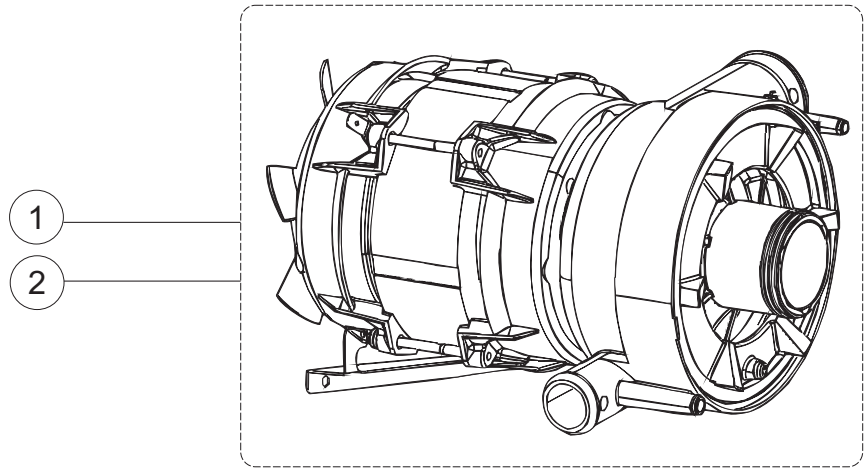

(*) Recommended spare part.

Page	Spare part position	Spare part code no.	Old code number	Description	U.m.	Price euro
1	1	004316		NOT IN PRICE-LIST		
1	2	022159		BACK PANEL	NR	44,64
1	3	035113		support bracket	NR	0,81
1	4	437081	REB437081	DOOR GASKET 50/505	NR	9,12
1	5	994012	DWS30	DOOR LOCK FOR DISHWASHERS	NR	22,15
1	6	417041	REB417041	DOOR CLOSING CONTACT BETA 50 (S6198)	NR	3,47
1	7	307003	REB307003	NUT OF TOP DOOR-STOP BAR	NR	5,02
1	8	029685		DOOR	NR	261,65
1	9	325066	REB325066	DOOR CLOSURE STAKE FOR GLASSWASHERS	NR	3,97
1	10	311019	REB311019	DOOR HINGE D18/G25 (S6662)	NR	5,76
1	11	325036	REB325036	PIVOT	NR	4,47
1	12	304021	REB304021	DOOR TIE ROD FOR DISHWASHER (S6323)	NR	7,86
1	13	035112		WIRING PANEL	NR	21,54
1	14	012338		FRONT PANEL	NR	39,82
1	15	030195		UNDERPROTECTION FOR BASIS OF GLASS- WASHER	NR	17,15
1	16	040123		BASE FRAME LA500	NR	114,68
1	17	461019	REB461019	HEXAGONAL FOOT ADJUSTABLE FOR DISHWASHER	NR	2,32
1	18	480153		PLUG	NR	0,84
1	19	459006	REB459006	CHOCK D INT 9 EST 16	NR	0,53
1	20	459004	REB459004	DRAIN PUMP CHOCK	NR	2,32
2	1	224031		PRESSURE SWITCH	NR	39,41
2	4	143235		PIPE	MT	8,34
2	5	220011	REB220011	TERMINAL BLOCK	NR	9,88
2	6	299040	REB299040	PLUG SCHUCKO 90°- CABLE 1=2,5 MT	NR	24,27
2	7	459005	REB459005	CABLE-RETAINER	NR	10,93
2	8	74069		HEATING ELEMENT	NR	41,00
2	9	437086	REB437086	PACKING OF THE TANK RESISTANCE	NR	5,00
2	10	236047	REB236047	SAFETY TANK THERMOSTAT 95°C	NR	9,76
2	11	236052		THERMOSTAT	NR	9,96
2	12	456002	REB456002	O-ring	NR	1,19
2	13	230116		BOILER HEATING ELEMENT	NR	56,85
2	14	69870		BOILER HEATING ELEMENT PROTECTION	NR	3,68