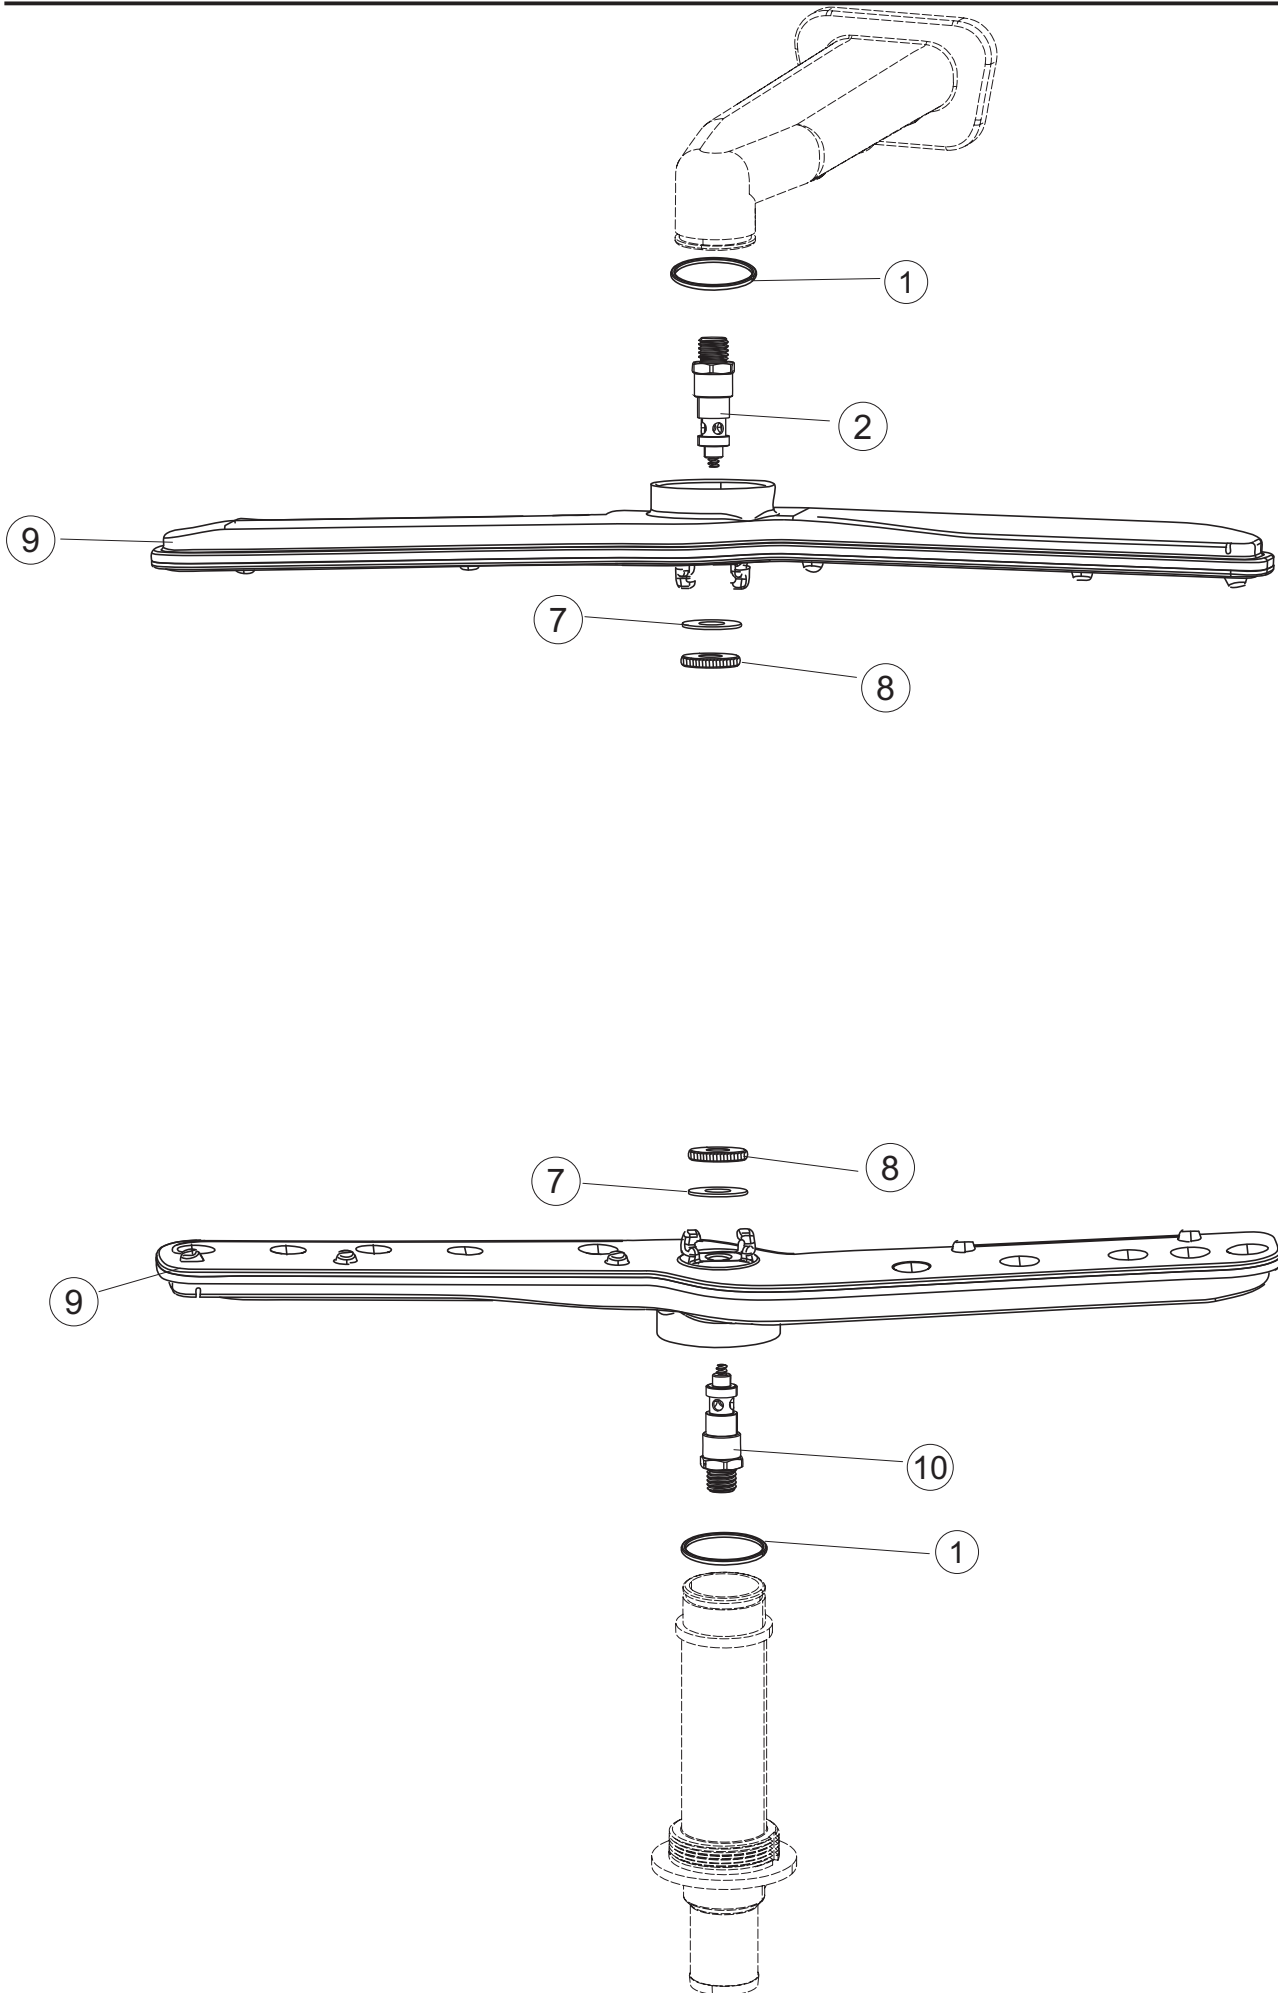

# 6

(\*) Recommended spare part.

Page	Spare part position	Spare part code no.	Old code number	Description	U.m.	Price euro
1	1	73448		HOOD	NR	776,50
1	2	927088	CWM7	MAGNET FOR HOOD MICROSWITCH	NR	14,08
1	3	73439		STANDARD HOOD FOR HOOD-TYPE DISHWASHER	NR	672,03
1	4	70210		LEFT HOOD HANDLE STOP	NR	12,86
1	5	70211		RIGHT HOOD HANDLE STOP	NR	12,86
1	6	73217		NOT IN PRICE-LIST		
1	7	70194		NOT IN PRICE-LIST		
1	8	73520		HANDLE	NR	223,20
1	9	70192		HOLDER HANDLE	NR	3,97
1	10	70208		LEFT LEVER HOOD	NR	8,37
1	11	70209		RIGHT LEVER HOOD	NR	8,37
1	12	73864		BACK PANEL	NR	31,52
1	13	73063		BACK PANEL	NR	130,76
1	14	80277	C.80277	SPRING HOOKING SLIDE	NR	5,08
1	15	70092		BRIDE CABLE FLAT	NR	3,16
1	17	80275	C.80275	COIL HOOKING BRACKET - COMPLETE	NR	33,10
1	18	926108	CMT520	EXTENSION STEEL SPRING FOR DISHWASHER	NR	34,68
1	19	926009	DAG332	SPRING ADJUSTMENT HOOK	NR	12,95
1	20	K70365		REPLACEMENT HOOD KIT GUIDE	NR	49,49
1	21	70998		SPACER	NR	1,45
1	22	70036		LEFT BRACKET	NR	3,97
1	23	70035		RIGHT BRACKET	NR	3,97
1	24	73255		RACK FRAME	NR	187,57
1	25	73923		NOT IN PRICE-LIST		
1	26	70872		RIGHT SIDE PANEL	NR	67,61
1	27	70871		LEFT SIDE PANEL	NR	62,52
1	28	41042	C.41042	ADHESIVE PLUG	NR	4,54
1	29	80078	C.80078	support bracket	NR	12,74
1	30	73279		FRONT PANEL	NR	96,15
1	31	73100		FOOT	NR	19,30
1	32	70265		PIVOT	NR	27,00
1	33	70250		SIDE BRINGS BASKETS	NR	28,73