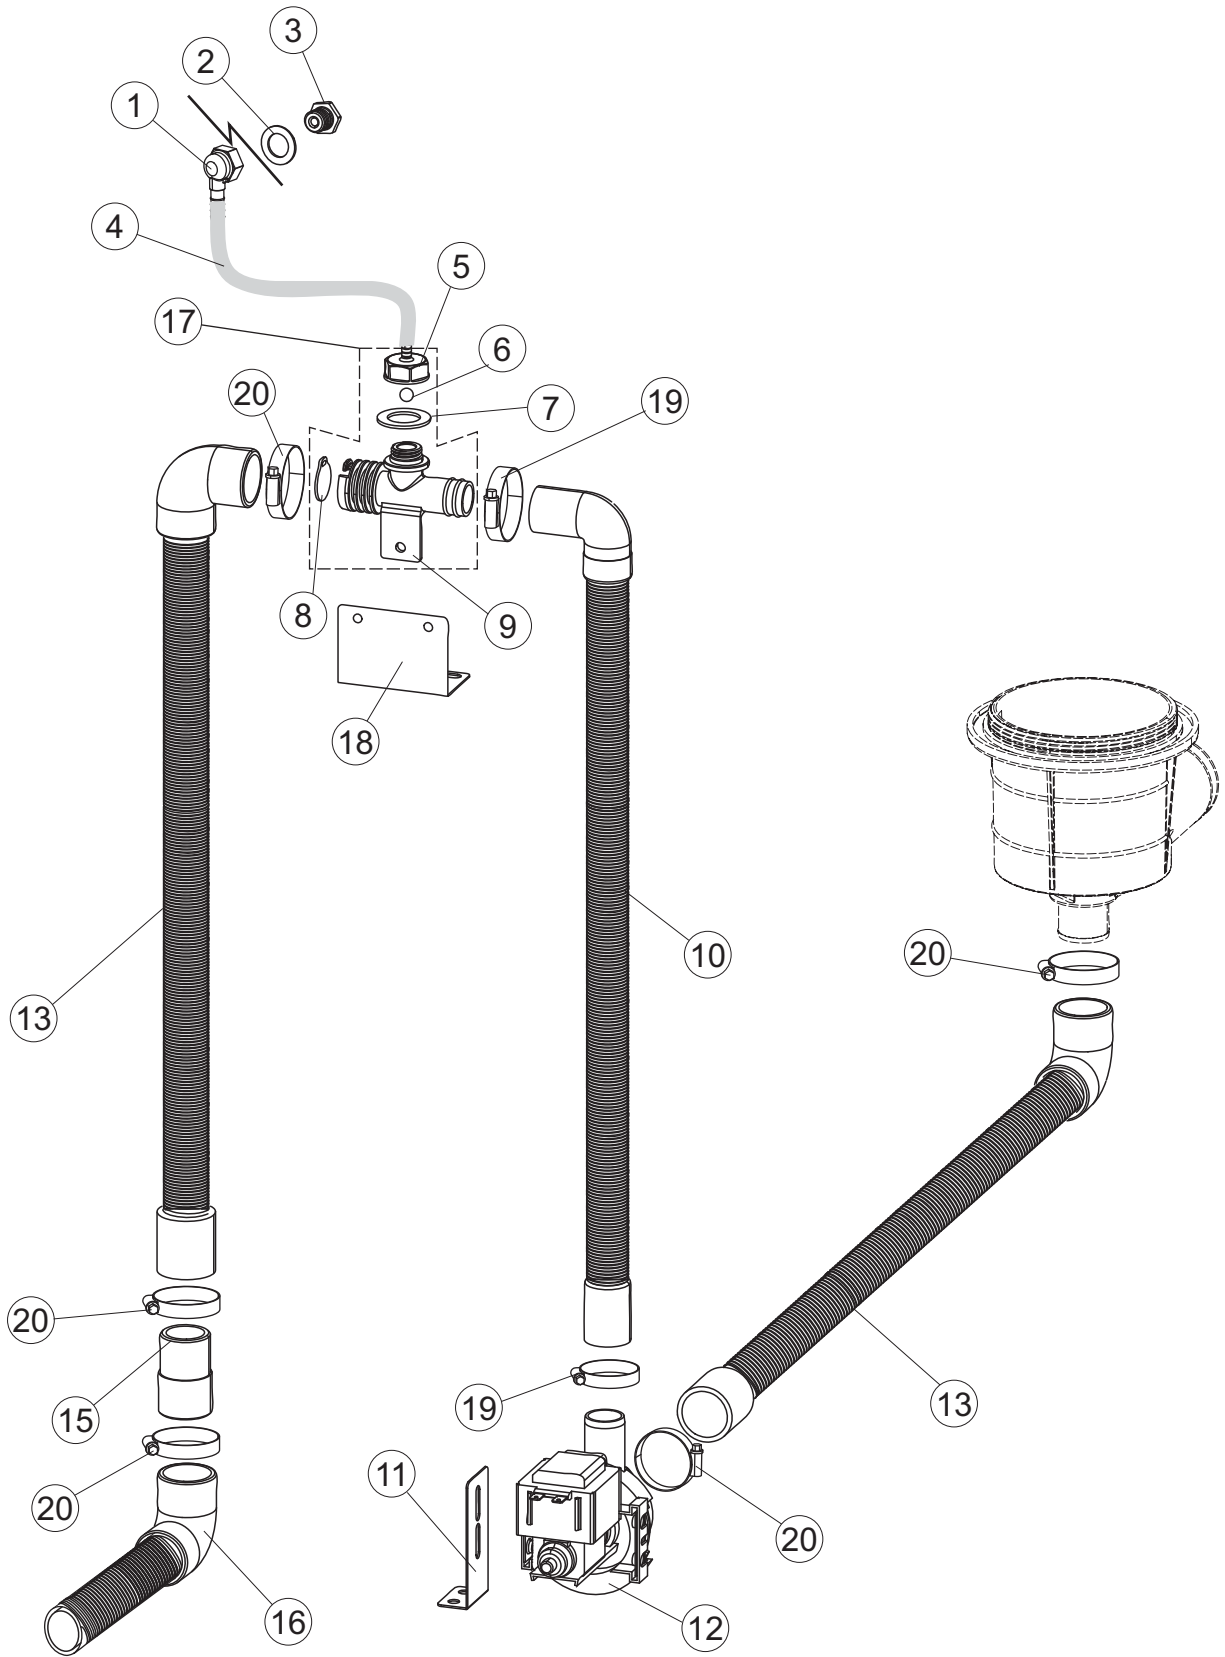

# 6

(\*) Recommended spare part.

Page	Spare part position	Spare part code no.	Old code number	Description	U.m.	Price euro
1	1	73448		HOOD	NR	776,50
1	2	927088	CWM7	MAGNET FOR HOOD MICROSWITCH	NR	14,08
1	3	73439		STANDARD HOOD FOR HOOD-TYPE DISHWASHER	NR	672,03
1	4	70210		LEFT HOOD HANDLE STOP	NR	12,86
1	5	70211		RIGHT HOOD HANDLE STOP	NR	12,86
1	6	73217		NOT IN PRICE-LIST		
1	7	70194		NOT IN PRICE-LIST		
1	8	73520		HANDLE	NR	223,20
1	9	70192		HOLDER HANDLE	NR	3,97
1	10	70208		LEFT LEVER HOOD	NR	8,37
1	11	70209		RIGHT LEVER HOOD	NR	8,37
1	12	73864		BACK PANEL	NR	31,52
1	13	73063		BACK PANEL	NR	130,76
1	14	80277	C.80277	SPRING HOOKING SLIDE	NR	5,08
1	15	70092		BRIDE CABLE FLAT	NR	3,16
1	17	80275	C.80275	COIL HOOKING BRACKET - COMPLETE	NR	33,10
1	18	926108	CMT520	EXTENSION STEEL SPRING FOR DISHWASHER	NR	34,68
1	19	926009	DAG332	SPRING ADJUSTMENT HOOK	NR	12,95
1	20	K70365		REPLACEMENT HOOD KIT GUIDE	NR	49,49
1	21	70998		SPACER	NR	1,45
1	22	70036		LEFT BRACKET	NR	3,97
1	23	70035		RIGHT BRACKET	NR	3,97
1	24	73255		RACK FRAME	NR	187,57
1	25	73923		NOT IN PRICE-LIST		
1	26	70872		RIGHT SIDE PANEL	NR	67,61
1	27	70871		LEFT SIDE PANEL	NR	62,52
1	28	41042	C.41042	ADHESIVE PLUG	NR	4,54
1	29	80078	C.80078	support bracket	NR	12,74
1	30	73279		FRONT PANEL	NR	96,15
1	31	73100		FOOT	NR	19,30
1	32	70265		PIVOT	NR	27,00
1	33	70250		SIDE BRINGS BASKETS	NR	28,73