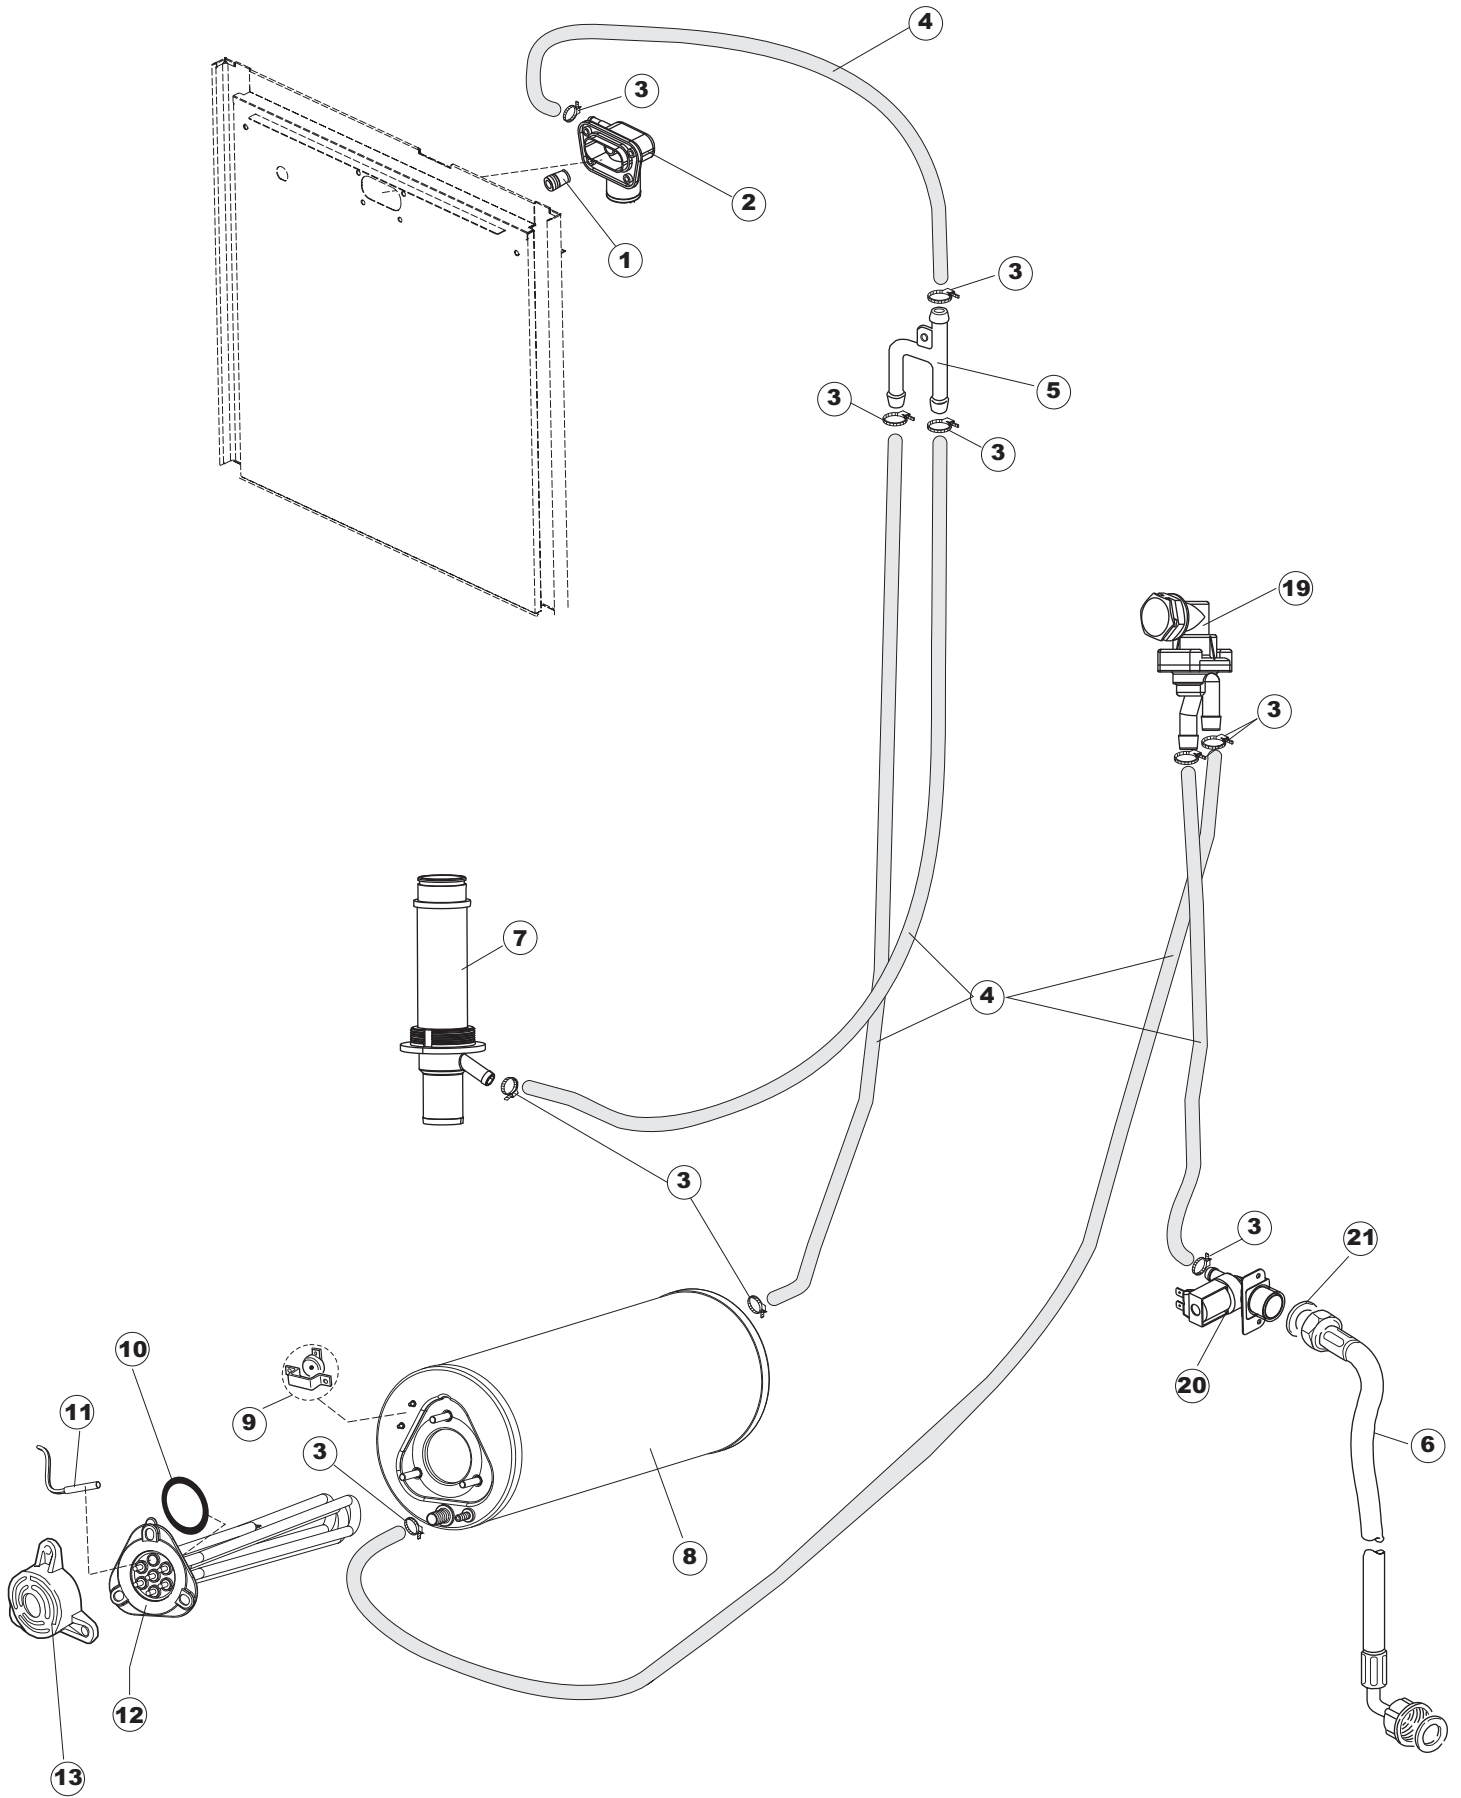

# 6

(\*) Recommended spare part.

Page	Spare part position	Spare part code no.	Old code number	Description	U.m.	Price euro
1	1	73448		HOOD	NR	776,50
1	2	927088	CWM7	MAGNET FOR HOOD MICROSWITCH	NR	14,08
1	3	73439		STANDARD HOOD FOR HOOD-TYPE DISHWASHER	NR	672,03
1	4	70210		LEFT HOOD HANDLE STOP	NR	12,86
1	5	70211		RIGHT HOOD HANDLE STOP	NR	12,86
1	6	73217		NOT IN PRICE-LIST		
1	7	70194		NOT IN PRICE-LIST		
1	8	73520		HANDLE	NR	223,20
1	9	70192		HOLDER HANDLE	NR	3,97
1	10	70208		LEFT LEVER HOOD	NR	8,37
1	11	70209		RIGHT LEVER HOOD	NR	8,37
1	12	73864		BACK PANEL	NR	31,52
1	13	73063		BACK PANEL	NR	130,76
1	14	80277	C.80277	SPRING HOOKING SLIDE	NR	5,08
1	15	70092		BRIDE CABLE FLAT	NR	3,16
1	17	80275	C.80275	COIL HOOKING BRACKET - COMPLETE	NR	33,10
1	18	926108	CMT520	EXTENSION STEEL SPRING FOR DISHWASHER	NR	34,68
1	19	926009	DAG332	SPRING ADJUSTMENT HOOK	NR	12,95
1	20	K70365		REPLACEMENT HOOD KIT GUIDE	NR	49,49
1	21	70998		SPACER	NR	1,45
1	22	70036		LEFT BRACKET	NR	3,97
1	23	70035		RIGHT BRACKET	NR	3,97
1	24	73255		RACK FRAME	NR	187,57
1	25	73923		NOT IN PRICE-LIST		
1	26	70872		RIGHT SIDE PANEL	NR	67,61
1	27	70871		LEFT SIDE PANEL	NR	62,52
1	28	41042	C.41042	ADHESIVE PLUG	NR	4,54
1	29	80078	C.80078	support bracket	NR	12,74
1	30	73279		FRONT PANEL	NR	96,15
1	31	73100		FOOT	NR	19,30
1	32	70265		PIVOT	NR	27,00
1	33	70250		SIDE BRINGS BASKETS	NR	28,73