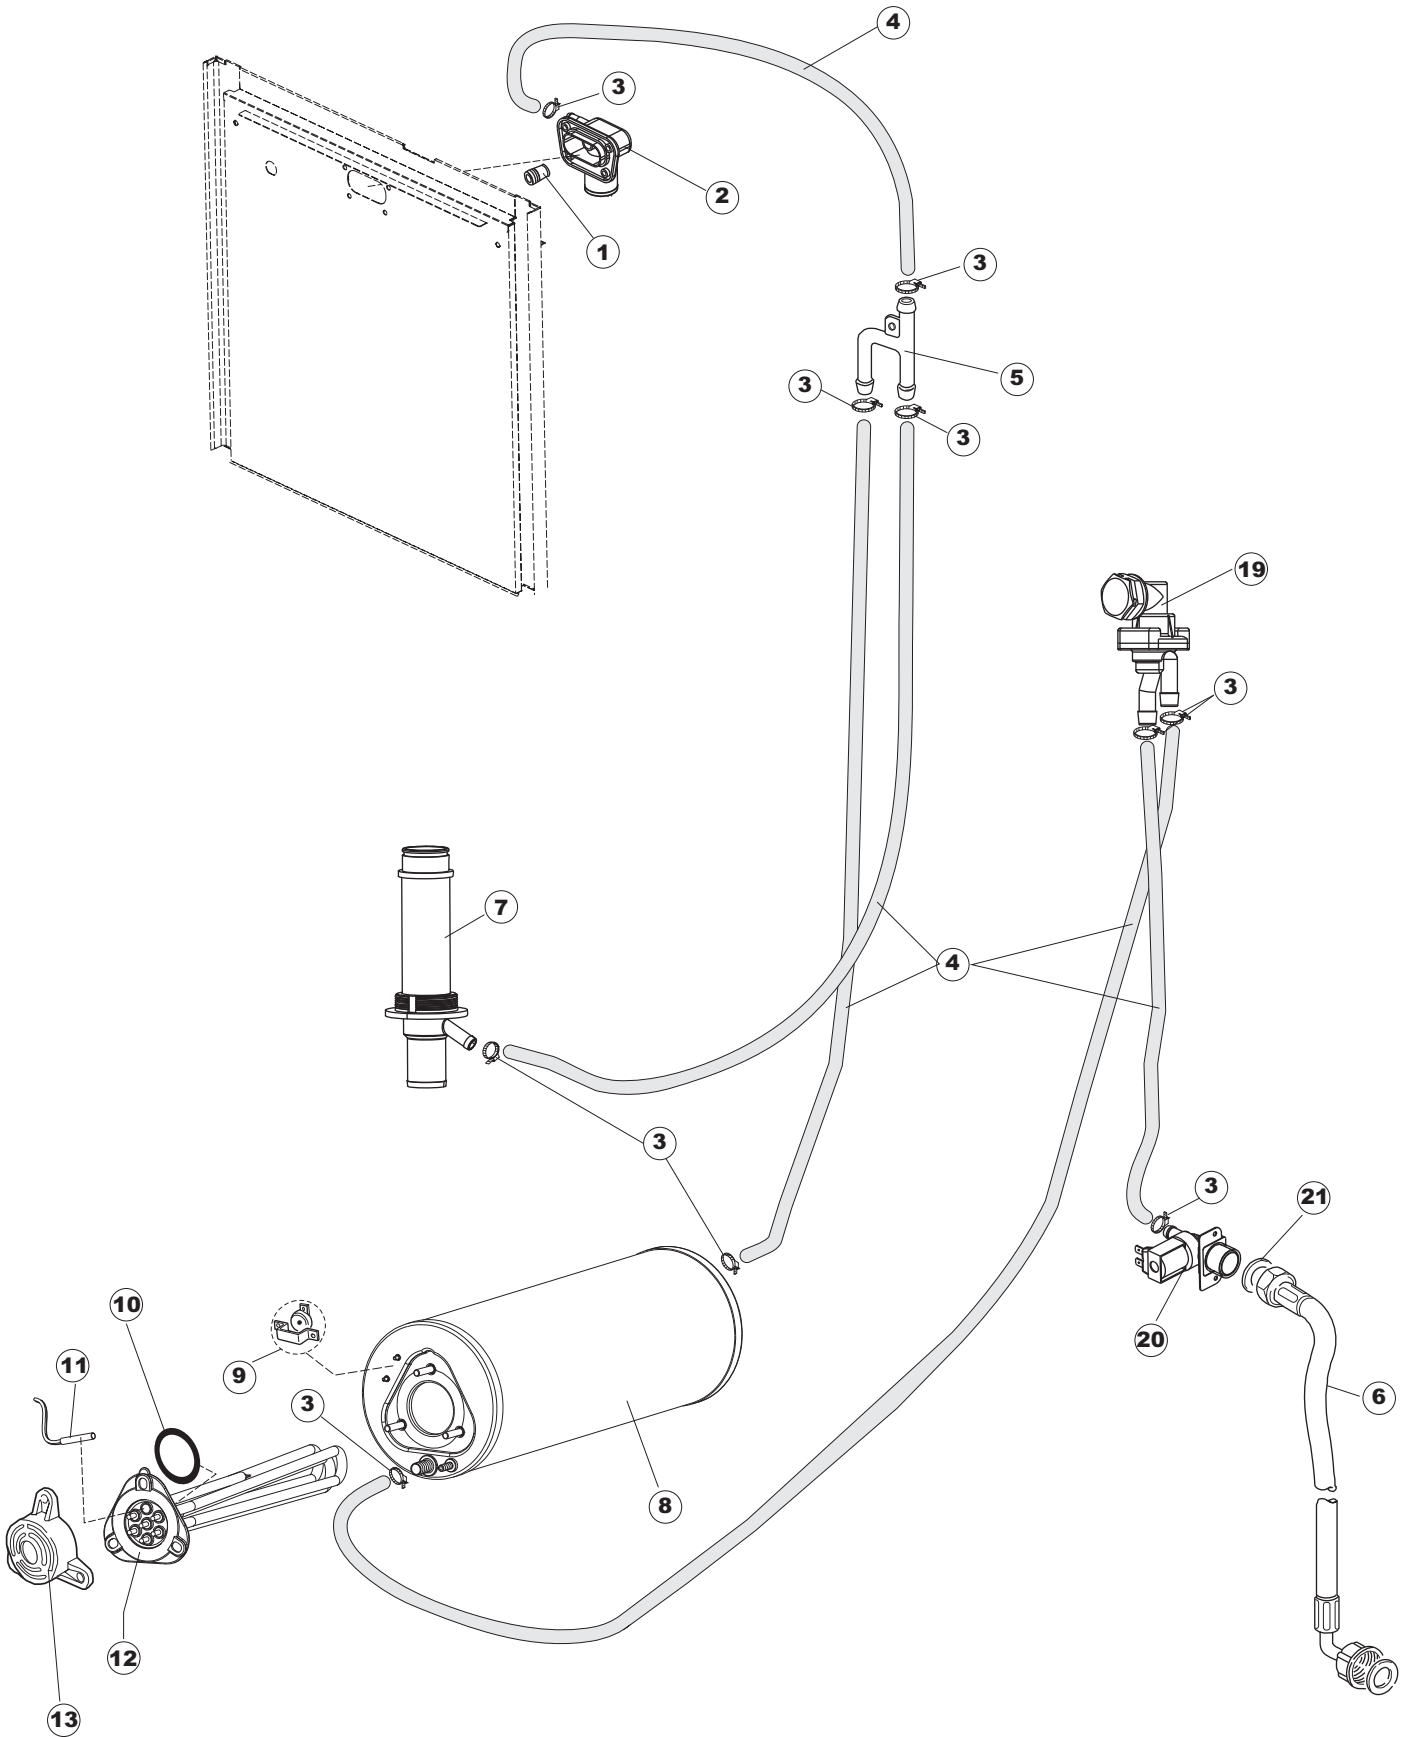

5

6

Page	Spare part position	Code number	Old code number	Description	U. m.	Price
1	1	73434		TOP PANEL	NR	154,76
1	2	927088	CWM7	MAGNET FOR HOOD MICROSWITCH	NR	13,67
1	3	73139		COMPLETE SQUARED HOOD ASSEMBLY	NR	626,59
1	4	70210		LEFT HOOD HANDLE STOP	NR	12,48
1	5	70211		RIGHT HOOD HANDLE STOP	NR	12,48
1	7	70094		PIPE	NR	20,13
1	8	73120		HANDLE	NR	171,67
1	9	70192		HOLDER HANDLE	NR	3,85
1	10	70208		LEFT LEVER HOOD	NR	8,12
1	11	70209		RIGHT LEVER HOOD	NR	8,12
1	12	73864		BACK PANEL	NR	30,60
1	13	73063		BACK PANEL	NR	126,93
1	14	70277		SPRING HOOKING SLIDE	NR	2,92
1	15	70092		BRIDE CABLE FLAT	NR	3,07
1	17	70031		SPRING ADJUSTMENT HOOK	NR	19,97
1	18	926108	CMT520	EXTENSION STEEL SPRING FOR DISHWASHER	NR	33,66
1	19	926009	DAG332	SPRING ADJUSTMENT HOOK	NR	12,57
1	20	K70365		REPLACEMENT HOOD KIT GUIDE	NR	48,04
1	21	70998		SPACER	NR	1,41
1	22	70036		LEFT SUPPORT	NR	3,85
1	23	70035		RIGHT SUPPORT	NR	3,85
1	24	73255		RACK FRAME	NR	182,07
1	25	73019		ROD TENSION SPRINGS	NR	35,58
1	26	70072		RIGHT SIDE PANEL	NR	76,47
1	27	70071		LEFT SIDE PANEL	NR	81,57
1	28	41042	C.41042	ADHESIVE PLUG	NR	4,41
1	29	80078	C.80078	support bracket	NR	12,37
1	30	73279		FRONT PANEL	NR	93,33
1	31	73100		FOOT	NR	18,73
1	32	70265		PIVOT	NR	26,21
1	33	70250		SIDE BRINGS BASKETS	NR	27,89
1	34	80871		MAGNETIC DOOR SWITCH	NR	20,20
1	35	70300		STIRRUP	NR	13,53
1	40	73039		ISULATED HOOD	NR	700,06
2	1	70459		PANEL FOR ELECTRICAL COMPONENTS	NR	40,80
2	2	929115	DER1108	RELAY 16A 230V	NR	29,38
2	3	215034-1		MAIN BOARD	NR	104,24
2	4	DER111		RELAY 30A 230AC 653182300300	NR	23,79
2	7	73350		CONTACTOR	NR	42,84
2	10	220011	REB220011	TERMINAL BLOCK	NR	9,59
2	11	215036		MAIN BOARD	NR	36,11
2	18	80933		FLAT CABLE	NR	19,40
2	19	80944		CONTROL KEYBOARD	NR	42,86
2	20	419036		INTERFACE BOARD DISTANCE KEEPERS	NR	7,73
2	21	417119		NUT	NR	1,63
2	22	70704		CONTROL ADHESIVE INTERFACE	NR	26,01
2	23	CWP2		FOOT	NR	1,38
2	24	DEP521		CABLE GLAND	NR	8,19
2	25	69803		POWER CABLE	NR	16,11
2	26	80731		CURTAIN, PVC EL.COMP.PROTECTION	NR	6,14
3	1	80871		MAGNETIC DOOR SWITCH	NR	20,20