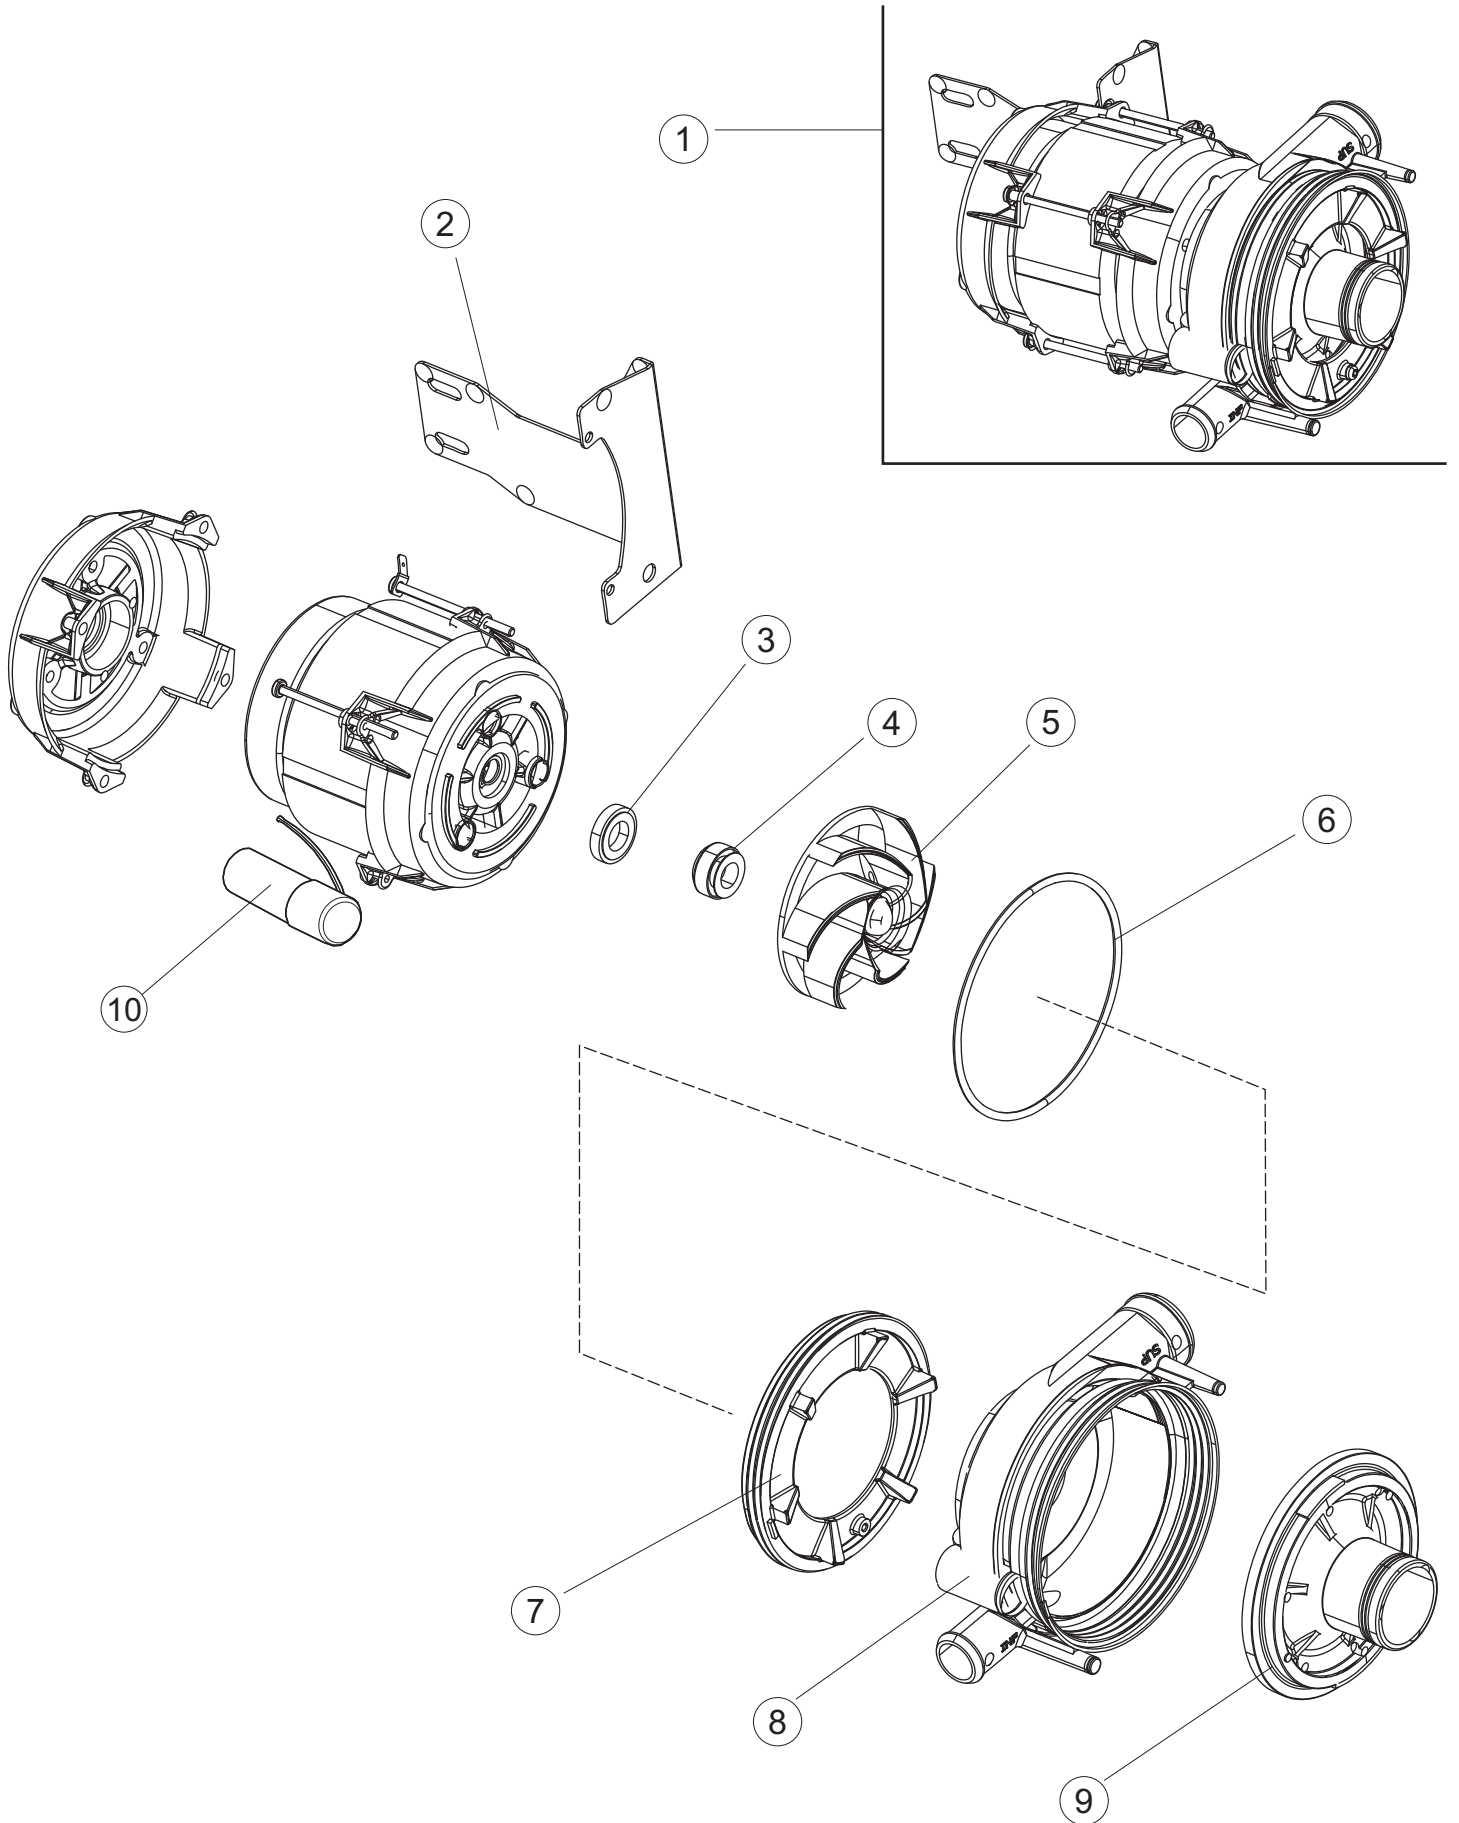

5

6

Page	Spare part position	Code number	Old code number	Description	U. m.	Price
1	1	73434		TOP PANEL	NR	154,76
1	2	927088	CWM7	MAGNET FOR HOOD MICROSWITCH	NR	13,67
1	3	73139		COMPLETE SQUARED HOOD ASSEMBLY	NR	626,59
1	4	70210		LEFT HOOD HANDLE STOP	NR	12,48
1	5	70211		RIGHT HOOD HANDLE STOP	NR	12,48
1	7	70094		PIPE	NR	20,13
1	8	73120		HANDLE	NR	171,67
1	9	70192		HOLDER HANDLE	NR	3,85
1	10	70208		LEFT LEVER HOOD	NR	8,12
1	11	70209		RIGHT LEVER HOOD	NR	8,12
1	12	73864		BACK PANEL	NR	30,60
1	13	73063		BACK PANEL	NR	126,93
1	14	70277		SPRING HOOKING SLIDE	NR	2,92
1	15	70092		BRIDE CABLE FLAT	NR	3,07
1	17	70031		SPRING ADJUSTMENT HOOK	NR	19,97
1	18	926108	CMT520	EXTENSION STEEL SPRING FOR DISHWASHER	NR	33,66
1	19	926009	DAG332	SPRING ADJUSTMENT HOOK	NR	12,57
1	20	K70365		REPLACEMENT HOOD KIT GUIDE	NR	48,04
1	21	70998		SPACER	NR	1,41
1	22	70036		LEFT SUPPORT	NR	3,85
1	23	70035		RIGHT SUPPORT	NR	3,85
1	24	73255		RACK FRAME	NR	182,07
1	25	73019		ROD TENSION SPRINGS	NR	35,58
1	26	70072		RIGHT SIDE PANEL	NR	76,47
1	27	70071		LEFT SIDE PANEL	NR	81,57
1	28	41042	C.41042	ADHESIVE PLUG	NR	4,41
1	29	80078	C.80078	support bracket	NR	12,37
1	30	73279		FRONT PANEL	NR	93,33
1	31	73100		FOOT	NR	18,73
1	32	70265		PIVOT	NR	26,21
1	33	70250		SIDE BRINGS BASKETS	NR	27,89
1	34	80871		MAGNETIC DOOR SWITCH	NR	20,20
1	35	70300		STIRRUP	NR	13,53
1	40	73039		ISULATED HOOD	NR	700,06
2	1	70459		PANEL FOR ELECTRICAL COMPONENTS	NR	40,80
2	2	929115	DER1108	RELAY 16A 230V	NR	29,38
2	3	215034-1		MAIN BOARD	NR	104,24
2	4	DER111		RELAY 30A 230AC 653182300300	NR	23,79
2	7	73350		CONTACTOR	NR	42,84
2	10	220011	REB220011	TERMINAL BLOCK	NR	9,59
2	11	215036		MAIN BOARD	NR	36,11
2	18	80933		FLAT CABLE	NR	19,40
2	19	80944		CONTROL KEYBOARD	NR	42,86
2	20	419036		INTERFACE BOARD DISTANCE KEEPERS	NR	7,73
2	21	417119		NUT	NR	1,63
2	22	70704		CONTROL ADHESIVE INTERFACE	NR	26,01
2	23	CWP2		FOOT	NR	1,38
2	24	DEP521		CABLE GLAND	NR	8,19
2	25	69803		POWER CABLE	NR	16,11
2	26	80731		CURTAIN, PVC EL.COMP.PROTECTION	NR	6,14
3	1	80871		MAGNETIC DOOR SWITCH	NR	20,20