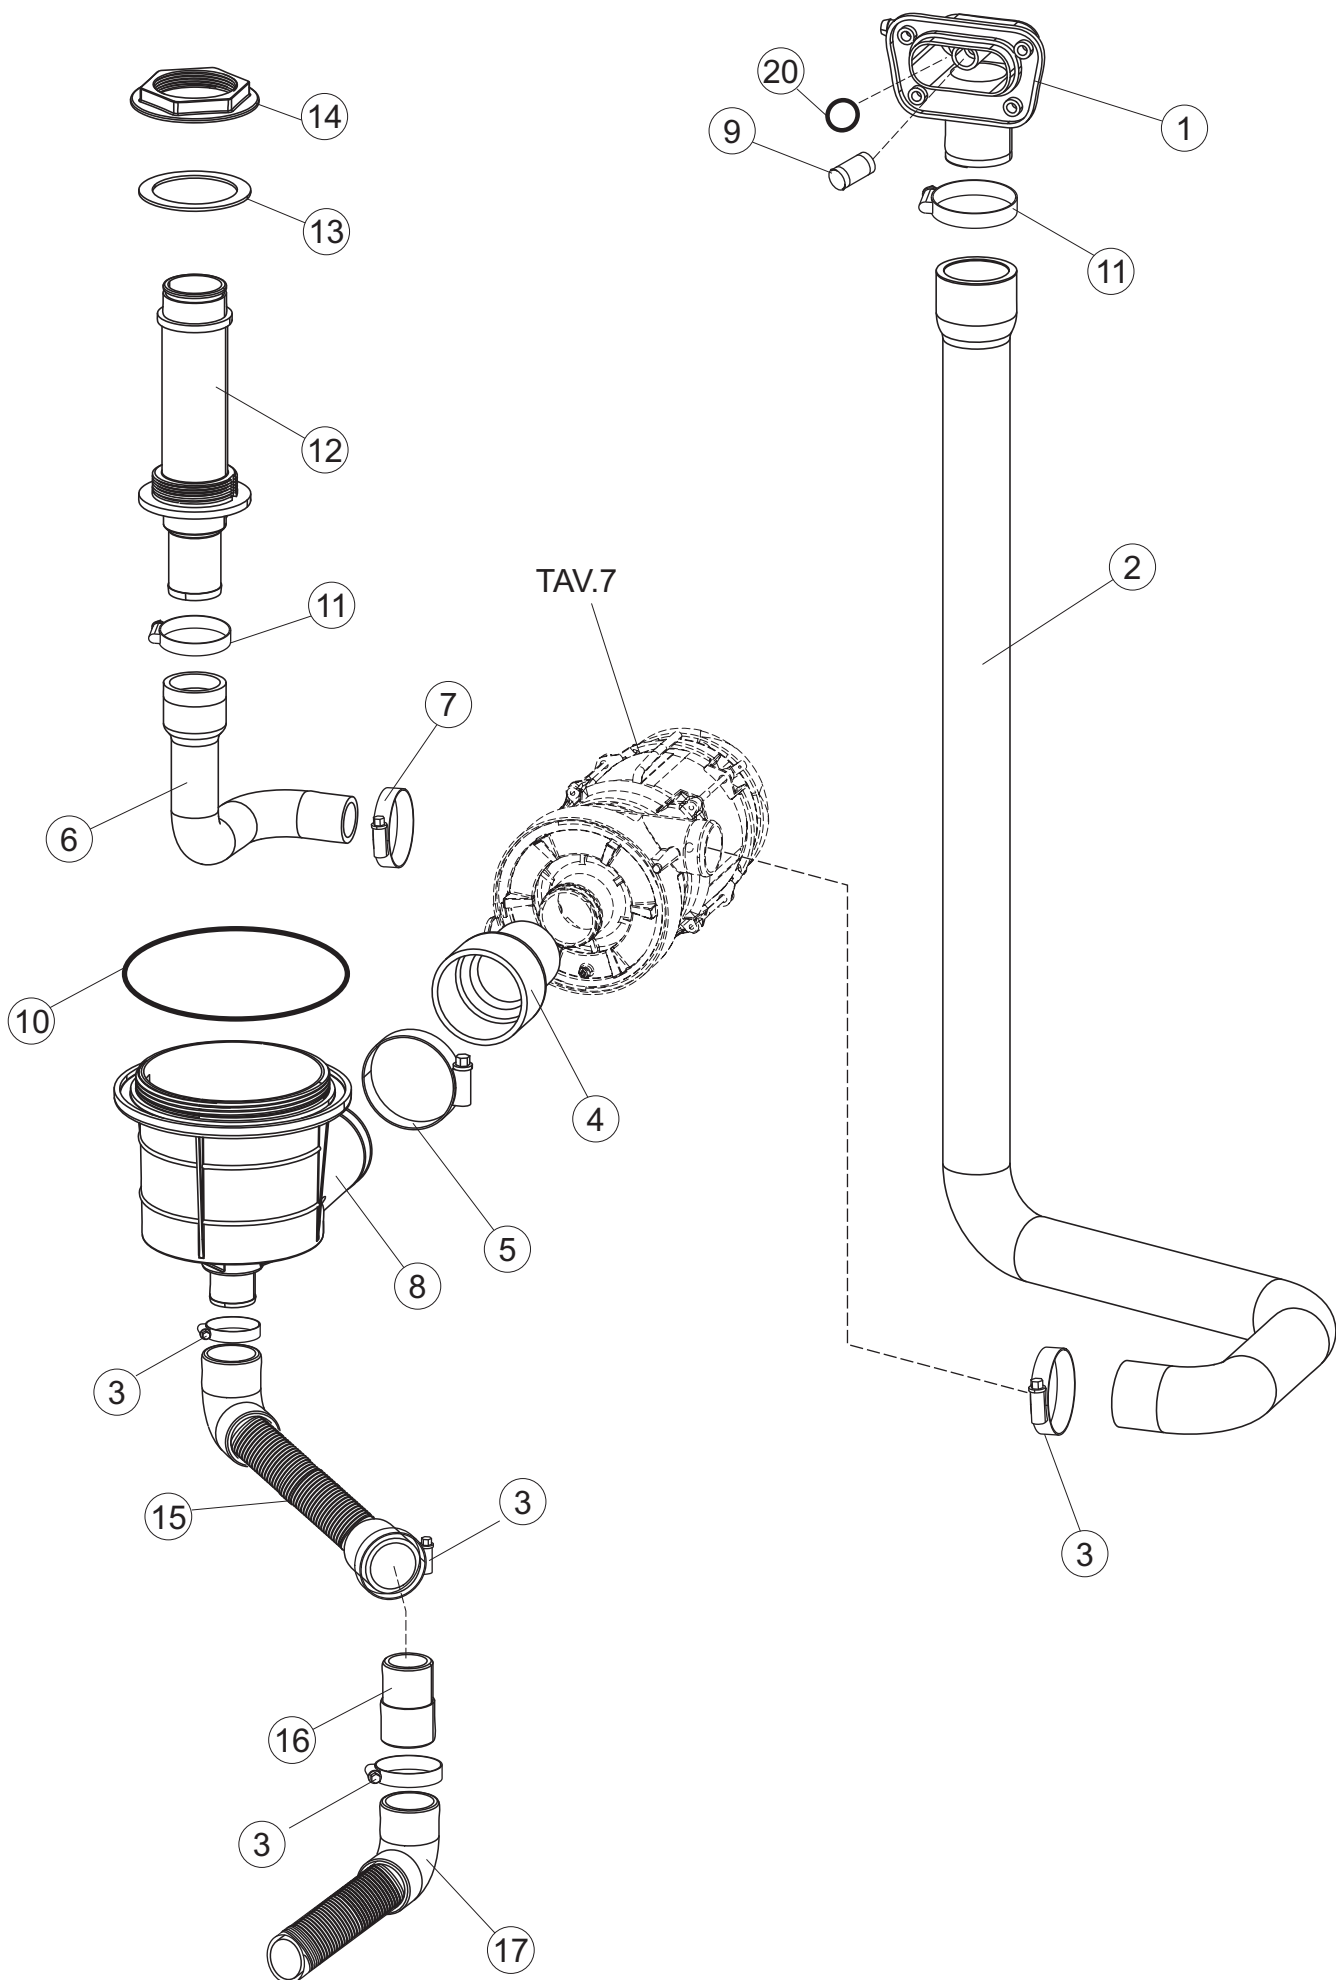

5

6

Page	Spare part position	Code number	Old code number	Description	U. m.	Price
1	1	73434		TOP PANEL	NR	154,76
1	2	927088	CWM7	MAGNET FOR HOOD MICROSWITCH	NR	13,67
1	3	73139		COMPLETE SQUARED HOOD ASSEMBLY	NR	626,59
1	4	70210		LEFT HOOD HANDLE STOP	NR	12,48
1	5	70211		RIGHT HOOD HANDLE STOP	NR	12,48
1	7	70094		PIPE	NR	20,13
1	8	73120		HANDLE	NR	171,67
1	9	70192		HOLDER HANDLE	NR	3,85
1	10	70208		LEFT LEVER HOOD	NR	8,12
1	11	70209		RIGHT LEVER HOOD	NR	8,12
1	12	73864		BACK PANEL	NR	30,60
1	13	73063		BACK PANEL	NR	126,93
1	14	70277		SPRING HOOKING SLIDE	NR	2,92
1	15	70092		BRIDE CABLE FLAT	NR	3,07
1	17	70031		SPRING ADJUSTMENT HOOK	NR	19,97
1	18	926108	CMT520	EXTENSION STEEL SPRING FOR DISHWASHER	NR	33,66
1	19	926009	DAG332	SPRING ADJUSTMENT HOOK	NR	12,57
1	20	K70365		REPLACEMENT HOOD KIT GUIDE	NR	48,04
1	21	70998		SPACER	NR	1,41
1	22	70036		LEFT SUPPORT	NR	3,85
1	23	70035		RIGHT SUPPORT	NR	3,85
1	24	73255		RACK FRAME	NR	182,07
1	25	73019		ROD TENSION SPRINGS	NR	35,58
1	26	70072		RIGHT SIDE PANEL	NR	76,47
1	27	70071		LEFT SIDE PANEL	NR	81,57
1	28	41042	C.41042	ADHESIVE PLUG	NR	4,41
1	29	80078	C.80078	support bracket	NR	12,37
1	30	73279		FRONT PANEL	NR	93,33
1	31	73100		FOOT	NR	18,73
1	32	70265		PIVOT	NR	26,21
1	33	70250		SIDE BRINGS BASKETS	NR	27,89
1	34	80871		MAGNETIC DOOR SWITCH	NR	20,20
1	35	70300		STIRRUP	NR	13,53
1	40	73039		ISULATED HOOD	NR	700,06
2	1	70459		PANEL FOR ELECTRICAL COMPONENTS	NR	40,80
2	2	929115	DER1108	RELAY 16A 230V	NR	29,38
2	3	215034-1		MAIN BOARD	NR	104,24
2	4	DER111		RELAY 30A 230AC 653182300300	NR	23,79
2	7	73350		CONTACTOR	NR	42,84
2	10	220011	REB220011	TERMINAL BLOCK	NR	9,59
2	11	215036		MAIN BOARD	NR	36,11
2	18	80933		FLAT CABLE	NR	19,40
2	19	80944		CONTROL KEYBOARD	NR	42,86
2	20	419036		INTERFACE BOARD DISTANCE KEEPERS	NR	7,73
2	21	417119		NUT	NR	1,63
2	22	70704		CONTROL ADHESIVE INTERFACE	NR	26,01
2	23	CWP2		FOOT	NR	1,38
2	24	DEP521		CABLE GLAND	NR	8,19
2	25	69803		POWER CABLE	NR	16,11
2	26	80731		CURTAIN, PVC EL.COMP.PROTECTION	NR	6,14
3	1	80871		MAGNETIC DOOR SWITCH	NR	20,20