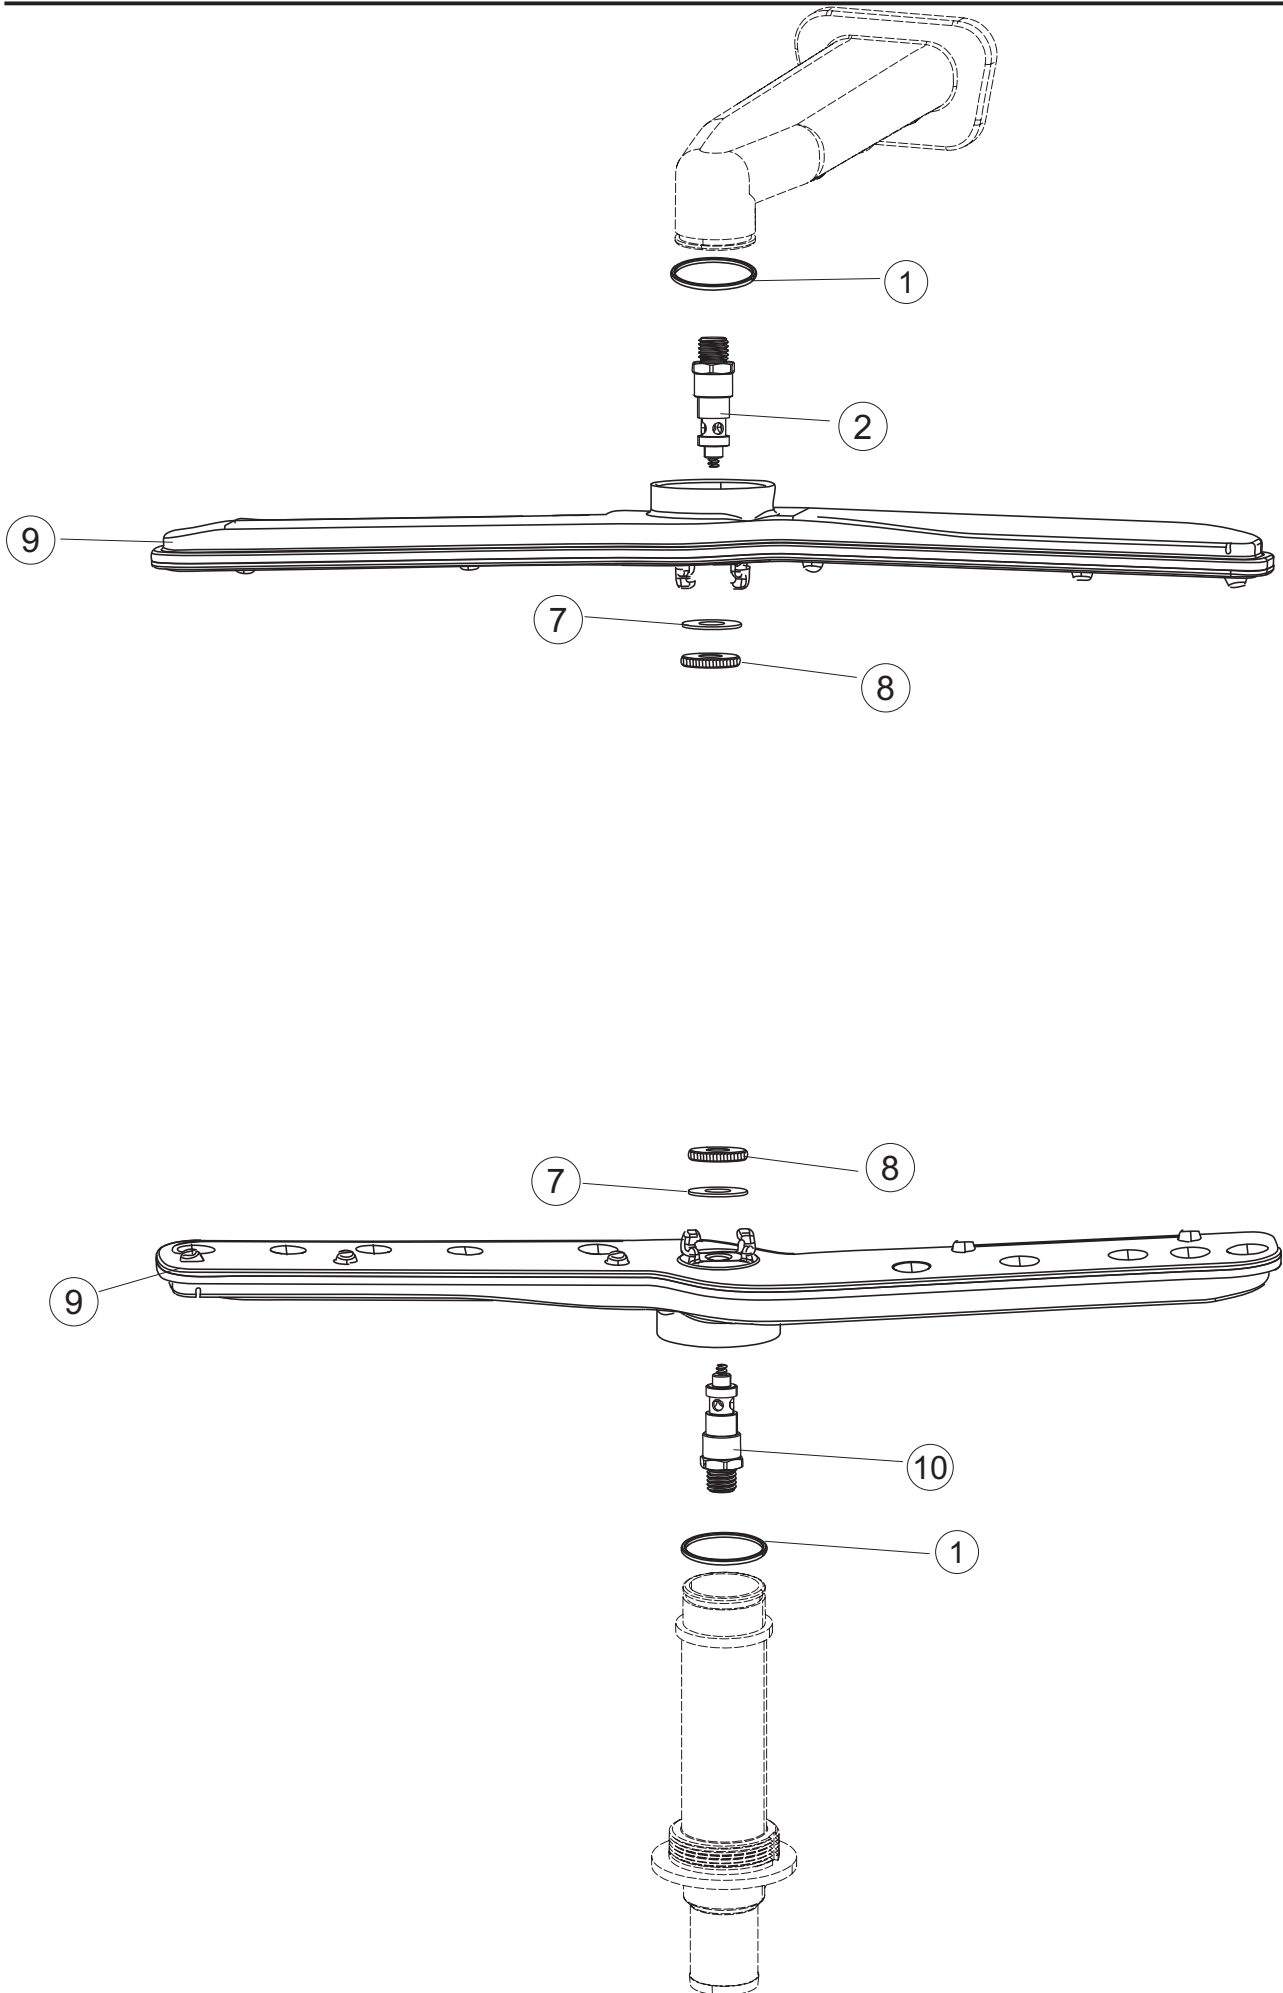

5

6

Page	Spare part position	Code number	Old code number	Description	U. m.	Price
1	1	73434		TOP PANEL	NR	154,76
1	2	927088	CWM7	MAGNET FOR HOOD MICROSWITCH	NR	13,67
1	3	73139		COMPLETE SQUARED HOOD ASSEMBLY	NR	626,59
1	4	70210		LEFT HOOD HANDLE STOP	NR	12,48
1	5	70211		RIGHT HOOD HANDLE STOP	NR	12,48
1	7	70094		PIPE	NR	20,13
1	8	73120		HANDLE	NR	171,67
1	9	70192		HOLDER HANDLE	NR	3,85
1	10	70208		LEFT LEVER HOOD	NR	8,12
1	11	70209		RIGHT LEVER HOOD	NR	8,12
1	12	73864		BACK PANEL	NR	30,60
1	13	73063		BACK PANEL	NR	126,93
1	14	70277		SPRING HOOKING SLIDE	NR	2,92
1	15	70092		BRIDE CABLE FLAT	NR	3,07
1	17	70031		SPRING ADJUSTMENT HOOK	NR	19,97
1	18	926108	CMT520	EXTENSION STEEL SPRING FOR DISHWASHER	NR	33,66
1	19	926009	DAG332	SPRING ADJUSTMENT HOOK	NR	12,57
1	20	K70365		REPLACEMENT HOOD KIT GUIDE	NR	48,04
1	21	70998		SPACER	NR	1,41
1	22	70036		LEFT SUPPORT	NR	3,85
1	23	70035		RIGHT SUPPORT	NR	3,85
1	24	73255		RACK FRAME	NR	182,07
1	25	73019		ROD TENSION SPRINGS	NR	35,58
1	26	70072		RIGHT SIDE PANEL	NR	76,47
1	27	70071		LEFT SIDE PANEL	NR	81,57
1	28	41042	C.41042	ADHESIVE PLUG	NR	4,41
1	29	80078	C.80078	support bracket	NR	12,37
1	30	73279		FRONT PANEL	NR	93,33
1	31	73100		FOOT	NR	18,73
1	32	70265		PIVOT	NR	26,21
1	33	70250		SIDE BRINGS BASKETS	NR	27,89
1	34	80871		MAGNETIC DOOR SWITCH	NR	20,20
1	35	70300		STIRRUP	NR	13,53
1	40	73039		ISULATED HOOD	NR	700,06
2	1	70459		PANEL FOR ELECTRICAL COMPONENTS	NR	40,80
2	2	929115	DER1108	RELAY 16A 230V	NR	29,38
2	3	215034-1		MAIN BOARD	NR	104,24
2	4	DER111		RELAY 30A 230AC 653182300300	NR	23,79
2	7	73350		CONTACTOR	NR	42,84
2	10	220011	REB220011	TERMINAL BLOCK	NR	9,59
2	11	215036		MAIN BOARD	NR	36,11
2	18	80933		FLAT CABLE	NR	19,40
2	19	80944		CONTROL KEYBOARD	NR	42,86
2	20	419036		INTERFACE BOARD DISTANCE KEEPERS	NR	7,73
2	21	417119		NUT	NR	1,63
2	22	70704		CONTROL ADHESIVE INTERFACE	NR	26,01
2	23	CWP2		FOOT	NR	1,38
2	24	DEP521		CABLE GLAND	NR	8,19
2	25	69803		POWER CABLE	NR	16,11
2	26	80731		CURTAIN, PVC EL.COMP.PROTECTION	NR	6,14
3	1	80871		MAGNETIC DOOR SWITCH	NR	20,20